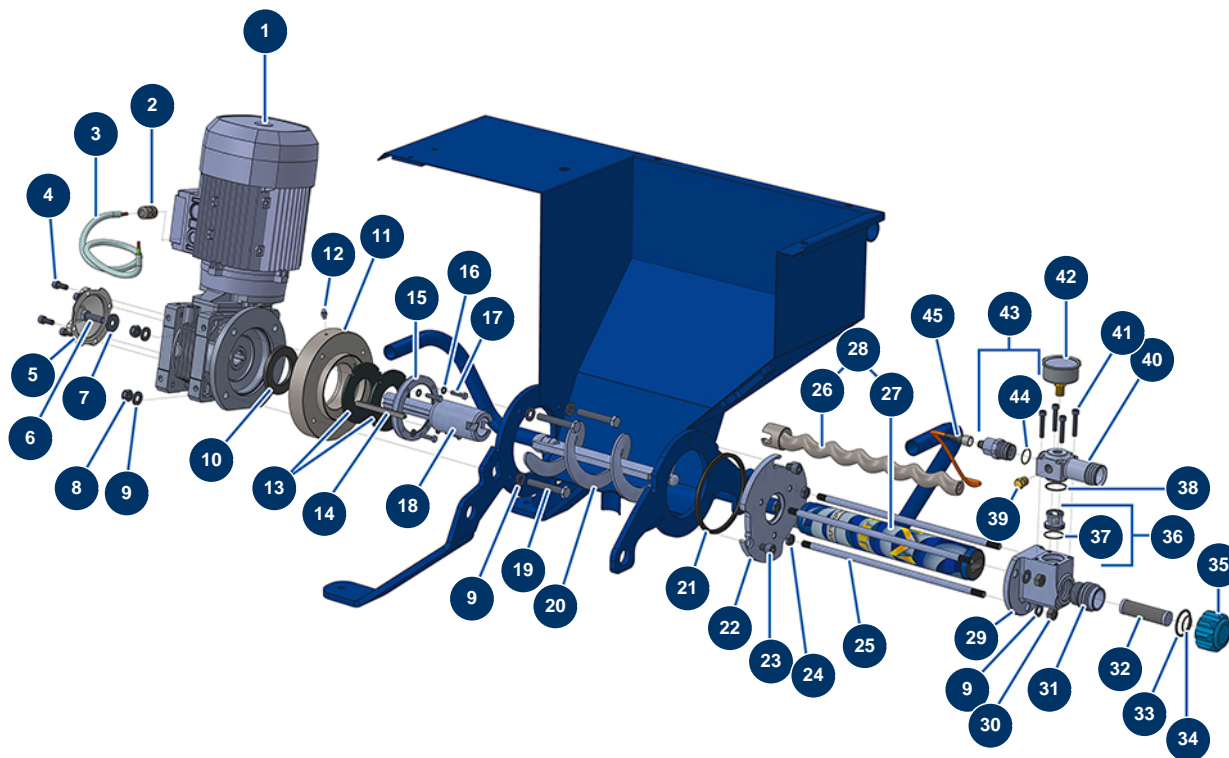

Ensemble à pulvériser JETMIX 100 sans fil + MIXPRO 70 - Transmission JETMIX 100

Détails des pièces

Pos.	Référence	Désignation
1	90189	Moteur électrique 2,2 kW - T90 - B14 - 1400 trs - 400V
2	30040	Presse étoupe étanche nickelé PG 11 CEM
3	90606	Câble blindé 4 x 1,5 au mètre
4	80470	Vis tête cylindrique 8 x 20
5	90287	Cache plastique réducteur 14 P2 & 24 P
6	12934	Vis THEF 10 x 35
7	30293	Rondelle large ø 10 inox
8	13981	Ecrou M 10 nylstop inox
9	80261	Rondelle moyenne ø 10 inox
9	80261	Rondelle moyenne ø 10 inox
9	80261	Rondelle moyenne ø 10 inox
10	70107	Joint spi 50 x 80 x 8 pour 24P,24PT, MPE300, COMPACT-PRO 30
11	M10468	Bride entretoise moteur BONFI EUROPRO JETPRO, JETMIX 80 & 100