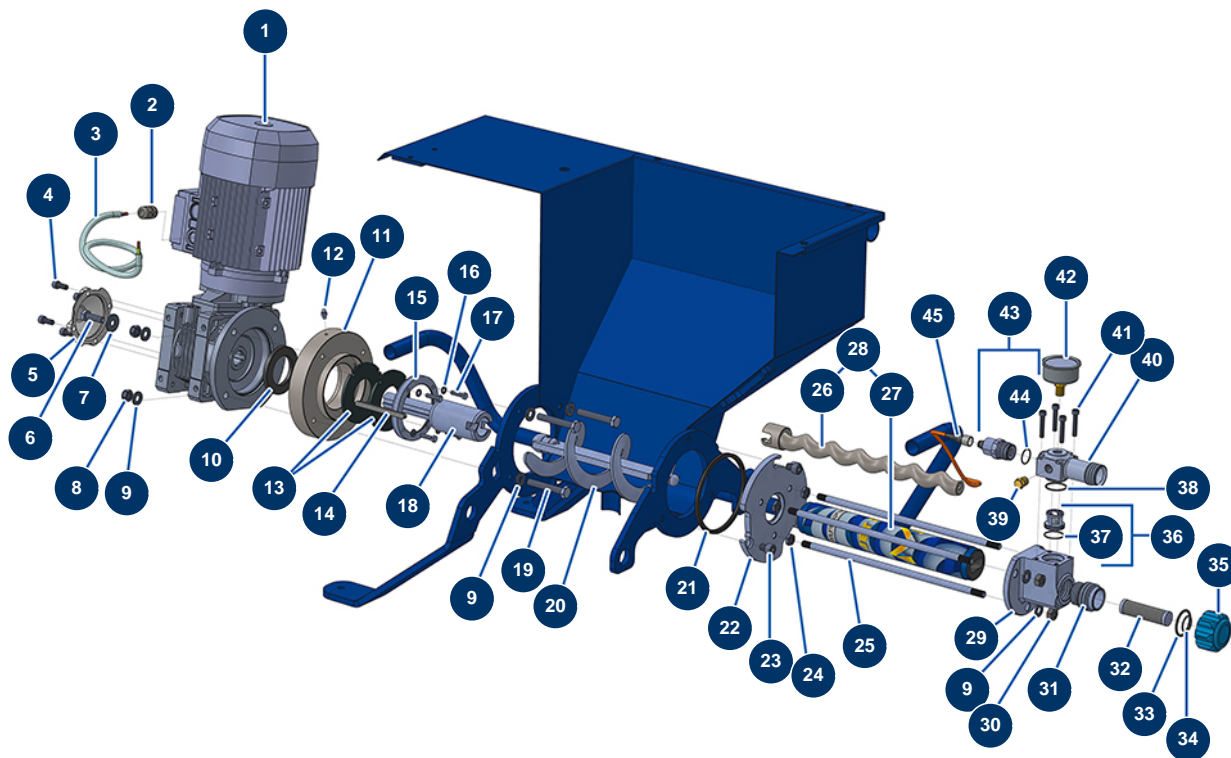

### Détails des pièces

Pos.	Référence	Désignation
1	90189	Elektromotor 2,2 kW - T90 - B14 - 1400 upm - 400V
2	30040	Wasserdicht vernickelte Stopfbüchse 11 CEM
3	90606	Abgeschirmtes Kabel 4 x 1,5 pro Meter
4	80470	Zylinderkopfschraube 8 x 20
5	90287	Reduzierer-Kunststoffabdeckung 14 P2 & 24 P
6	12934	THEF-Schraube 10 x 35
7	30293	Große Unterlegscheibe ø 10 Edelstahl
8	13981	Mutter M 10 Nylstop Inox
9	80261	Mittlere Unterlegscheibe ø 10 Edelstahl
9	80261	Mittlere Unterlegscheibe ø 10 Edelstahl
9	80261	Mittlere Unterlegscheibe ø 10 Edelstahl
10	70107	Spi-Dichtung 50 x 80 x 8 für 24P, 24PT, MPE300, COMPACT-PRO 30
11	M10468	Abstandshalterflansch Motor BONFI EUROPRO JETPRO, JETMIX 80 & 100