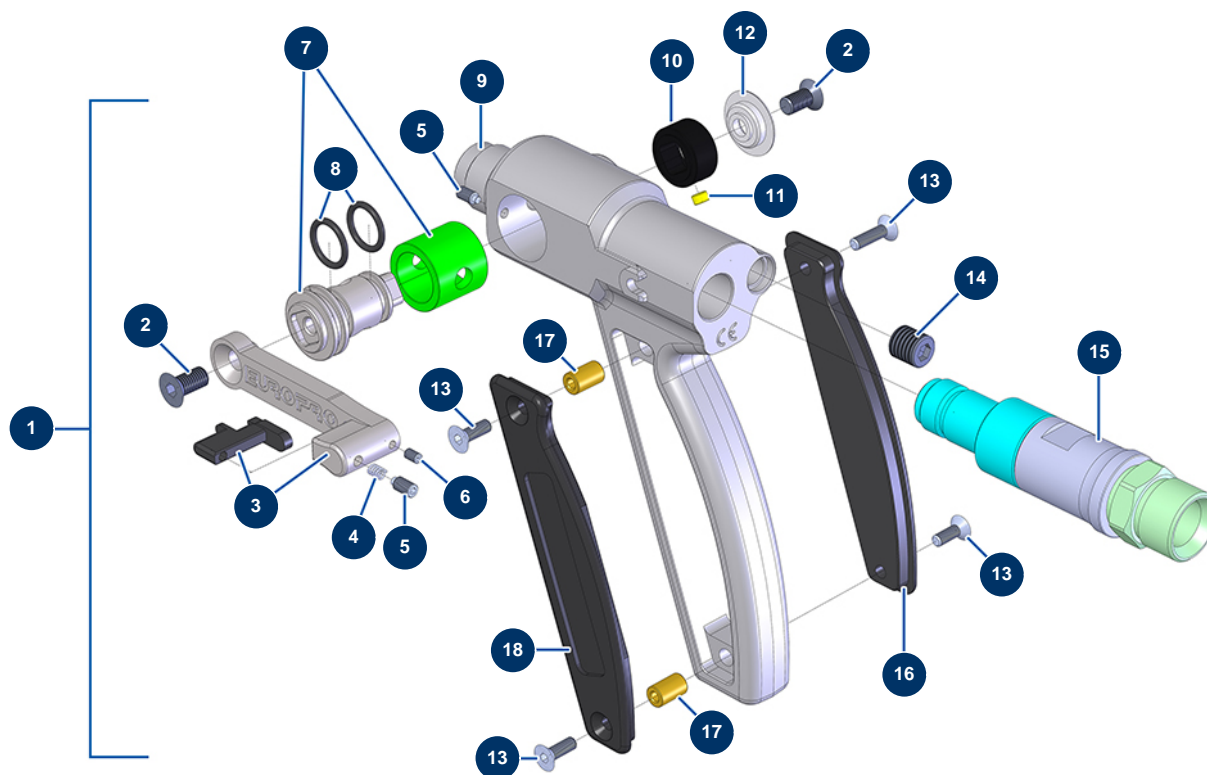

Sprühset JETMIX 100 kabellos + MIXPRO 70 - Pistole

Détails des pièces

Pos.	Référence	Désignation
1	14797	MINIJET/JETPRO Pistole der nächsten Generation, ohne Düsenhalter & ohne Düse
2	12849	Senkkopfschraube 6 x 12
2	12849	Senkkopfschraube 6 x 12
3	M07029	Kompletter Pistolenabzug JETPRO
4	13589	Auslöserfeder Pistole JETPRO
5	13598	Inbusschraube mit spitzem Ende M4 x 8 Edelstahl
5	13598	Inbusschraube mit spitzem Ende M4 x 8 Edelstahl
6	12708	Inbusschraube mit flachem Ende M 3 x 5 Edelstahl
7	14222	Rauchabzugsblock/Mantel komplett JETPRO-Pistole
8	11303	O-Ring 12 x 2
9	M10290	Pistolenkörper JETPRO
10	M10240	Erkennungsstopp Sprühpistole JETPRO
11	13031	Magnet ø 5 x 3 Start Fernbedienung ohne Kabel

Pos.	Référence	Désignation
12	M10303	Unterlegscheibe Pistole JETPRO
13		13
13	13912	Senkkopfschraube 4 x 16
13	13912	Senkkopfschraube 4 x 16
13	13912	Senkkopfschraube 4 x 16
14	14793	Schraubverschluss M10 x 100 (Feingewinde)
15	M07056	Drehkupplung für JETPRO Pistole
16	M10239	Rechte Griffabdeckung JETPRO-Pistole
17	M10242	Achse Pistolengriffabdeckung JETPRO
17	M10242	Achse Pistolengriffabdeckung JETPRO
18	M10238	Linke Griffabdeckung JETPRO-Pistole