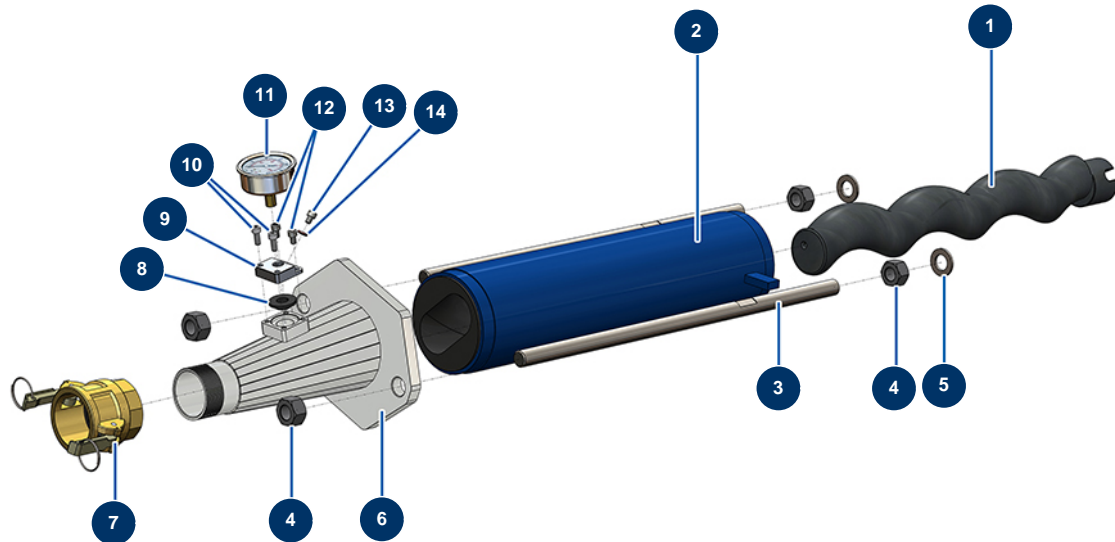

## Pumpenkit Flüssigestrich X-PRO D60 bis 85 - Allgemeine Ansicht

### Détails des pièces

Pos.	Référence	Désignation
1	MI7009107400	Rotorpumpe EUROPRO MAP 9
2	MI3F00529600	Statorpumpe EUROPRO MAP 9 SX regulierbar 60SH
3	M10452	Fixierbügel 550 mm EUROPRO CP 60
4	12473	Mutter M 20
4	12473	Mutter M 20
5	10141	Schmale Unterlegscheibe ø 20 Edelstahl
6	C20571	Pumpennase Flüssigkeitsstrich CP 60
7	12364	Nockenkupplung Stahl 2" Innengewinde 2" - CP 60
8	12126	Membran Manometer Pumpenspitze MIXPRO 14
9	M10079	Käfigdeckel MIXPRO 14
10	90157	Zylinderkopfschraube 6 x 16 - CP 60
11	80070	Axialmanometer 1/4" konisch Öl 50 mm 0 bis 60 bar
12	90798	Zylinderkopfschraube 6 x 10 - CP 60

<b>Pos.</b>	<b>Référence</b>	<b>Désignation</b>
13	12625	Zylinderkopfschraube 6 x 8
14	12765	Kupferdichtung Pumpenspitze JETPRO 80