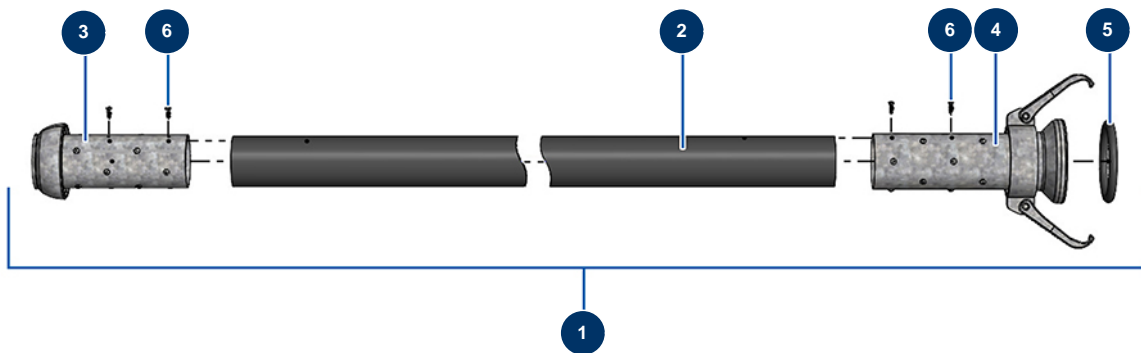

Produktschlauch ø 65 x 20 m mit X-SCREED-Anschluss - Allgemeine Ansicht

Détails des pièces

Pos.	Référence	Désignation
1	20570	Produktschlauch ø 65 x 20 m mit X-SCREED-Anschluss
2	14892	Spritzschlauch 65 x 84 am Meter P.S 10 bar
3	20449	Perrot Steckerkupplung 89 Schlauch 65 mm
4	20448	Perrot 89 Schlauchkupplung 65 mm
5	20454	
6	20547	
6	20547	