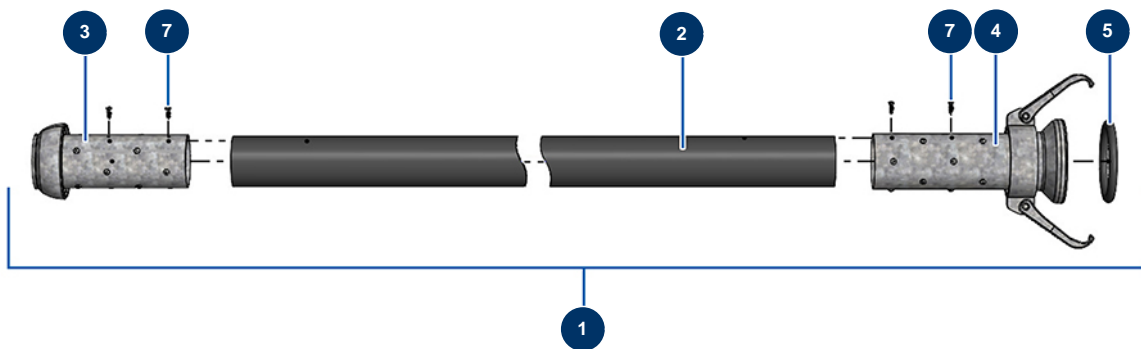

Product hose ø 65 x 10 m with X-SCREED coupling - General view

Détails des pièces

Pos.	Référence	Désignation
1	20571	Product hose ø 65 x 10 m with X-SCREED coupling
2	14892	65 x 84 spraying hose per metre P.S 10 bar
3	20449	
4	20448	
5	20454	
7	20547	
7	20547	