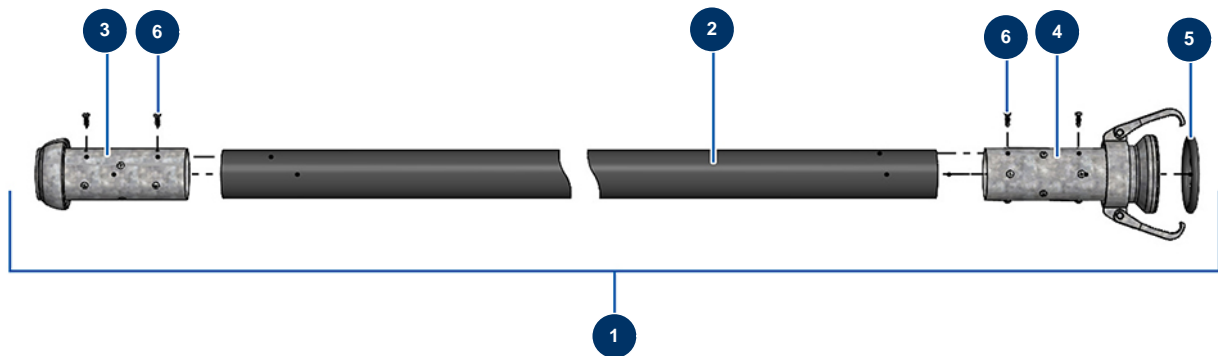

## Produktschlauch ø 50 x 10 m mit X-SCREED-Anschluss - Allgemeine Ansicht

### Détails des pièces

Pos.	Référence	Désignation
1	20573	Produktschlauch ø 50 x 10 m mit X-SCREED-Anschluss
2	14893	Spritzschlauch 50 x 65 am Meter P.S 10 bar
3	20447	Perrot Steckerkupplung 70 Schlauch 50 mm
4	20446	Perrot 70 Schlauchkupplung 50 mm
5	20455	
6	20547	
6	20547	