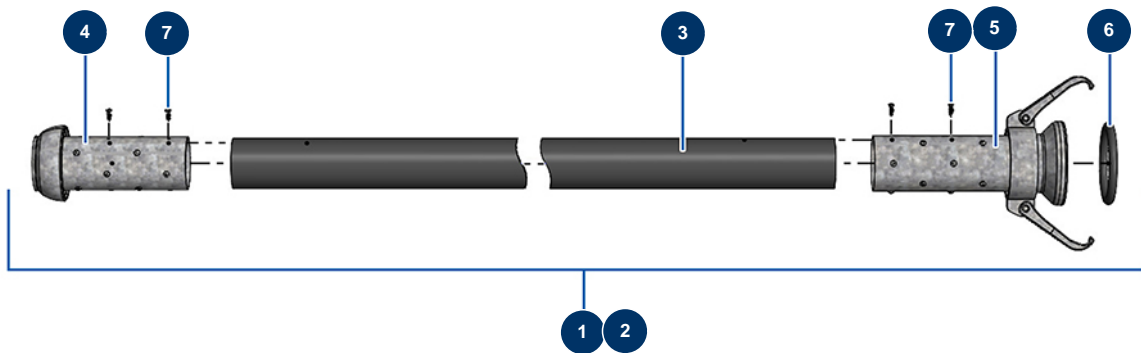

## X-SCREED D60 dry screed machine - stage V 42kW - Ø65 hoses

### Détails des pièces

Pos.	Référence	Désignation
1	20571	Product hose ø 65 x 10 m with X-SCREED coupling
2	20570	Product hose ø 65 x 20 m with X-SCREED coupling
3	14892	65 x 84 spraying hose per metre P.S 10 bar
4	20449	
5	20448	
6	20454	
7	20547	
7	20547	