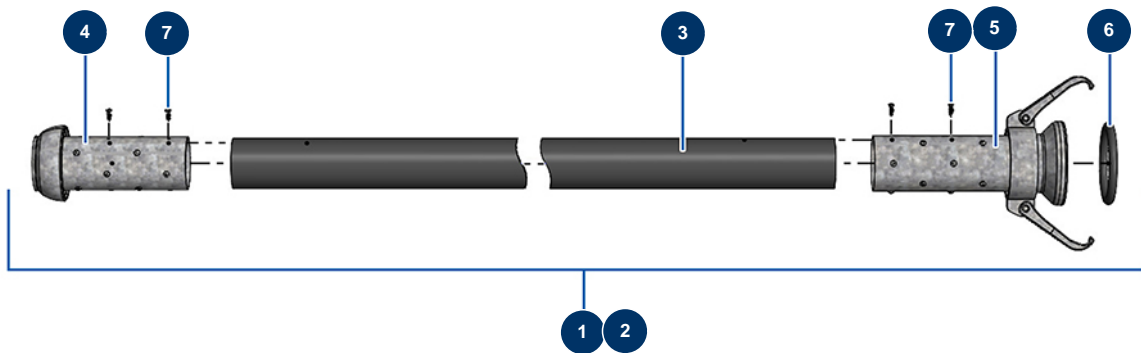

Trockenestrichmaschine X-SCREED D60 - stage V 42kW - Schläuche Ø65

Détails des pièces

Pos.	Référence	Désignation
1	20571	Produktschlauch ø 65 x 10 m mit X-SCREED-Anschluss
2	20570	Produktschlauch ø 65 x 20 m mit X-SCREED-Anschluss
3	14892	Spritzschlauch 65 x 84 am Meter P.S 10 bar
4	20449	Perrot Steckerkupplung 89 Schlauch 65 mm
5	20448	Perrot 89 Schlauchkupplung 65 mm
6	20454	
7	20547	
7	20547	