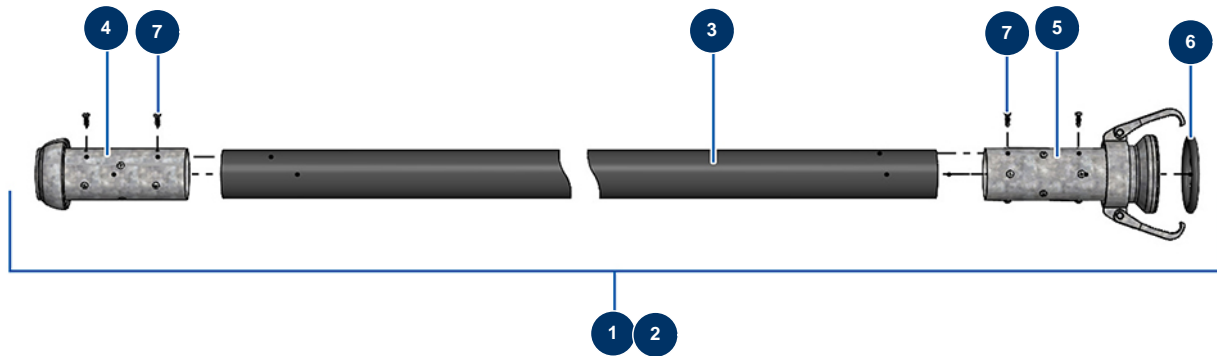

Trockenestrichmaschine X-SCREED D60 - stage V 42kW - Schläuche Ø50

Détails des pièces

Pos.	Référence	Désignation
1	20573	Produktschlauch ø 50 x 10 m mit X-SCREED-Anschluss
2	20572	Produktschlauch ø 50 x 20 m mit X-SCREED-Anschluss
3	14893	Spritzschlauch 50 x 65 am Meter P.S 10 bar
4	20447	Perrot Steckerkupplung 70 Schlauch 50 mm
5	20446	Perrot 70 Schlauchkupplung 50 mm
6	20455	
7	20547	
7	20547	