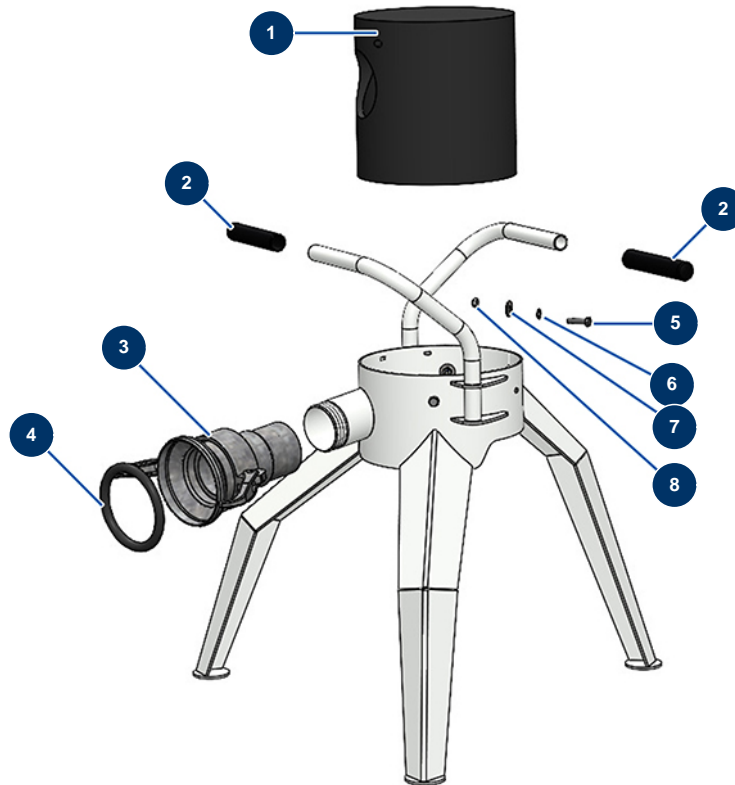

## Trépied support tuyau ø 65 mm X-SCREED - Vue générale

### Détails des pièces

Pos.	Référence	Désignation
1	20466	Caoutchouc trépied de support tuyau X-SCREED
2	90255	Poignée de bras EUROPRO 24P et compress 50 et 100
2	90255	Poignée de bras EUROPRO 24P et compress 50 et 100
3	20452	Raccord femelle Perrot 89 filetage femelle 2"1/2
4	20454	Joint d'accouplement femelle Perrot 89
5	30205	Vis THEF 8 x 30
6	30256	Rondelle étroite ø 8 inox
7	30292	Rondelle large ø 8 inox
8	90127	Ecrou M 8 nylstop