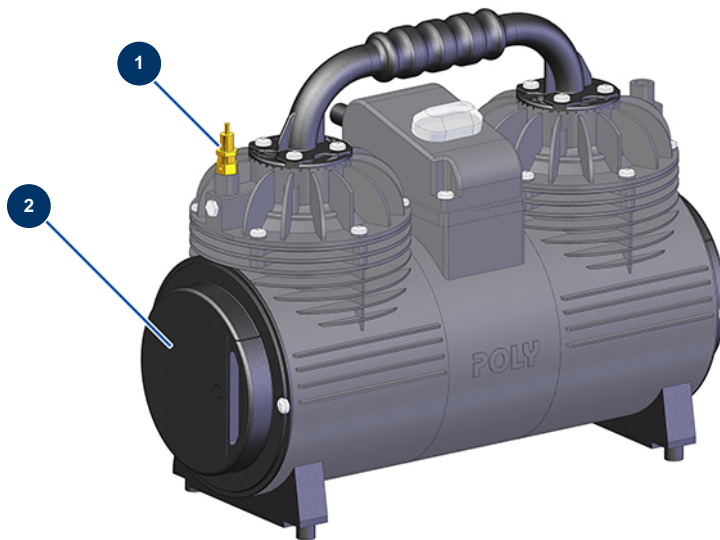

## Machine à malaxage continu MIXPRO 50 STANDARD complète - 400V 50 Hz - Groupe compres

## Détails des pièces

Pos.	Référence	Désignation
1	MI3G01300304	Soupape sécurité 1/4" 3 bar
2	MI3B02900120	Filtre air compresseur BORA version 2015