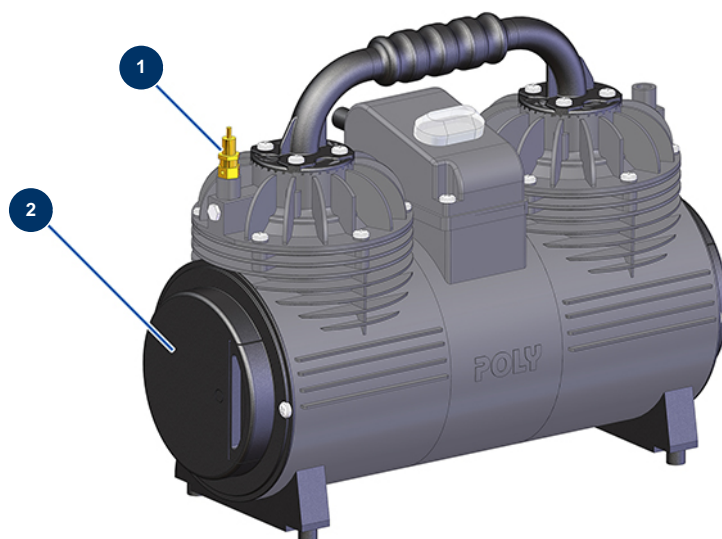

## KPRO 50 STANDARD complete continuous mixing machine - 400V 50 Hz - Compressor gro

## Détails des pièces

Pos.	Référence	Désignation
1	MI3G01300304	Safety Valve 1/4 3 bar
2	MI3B02900120	BORA compressor air filter - 2015 version