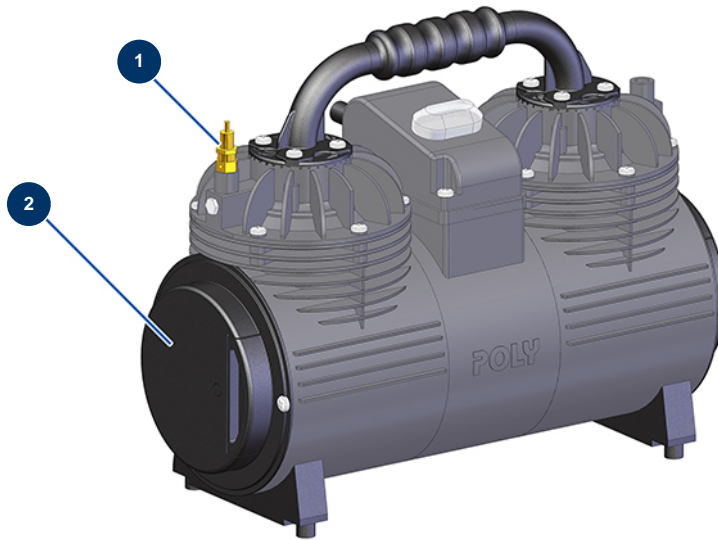

nuierliche Mischmaschine MIXPRO 50 STANDARD komplett - 400V 50 Hz - Kompressor-G

Détails des pièces

Pos.	Référence	Désignation
1	MI3G01300304	Sicherheitsventil 1/4" 3 bar
2	MI3B02900120	Kompressorluftfilter BORA Version 2015