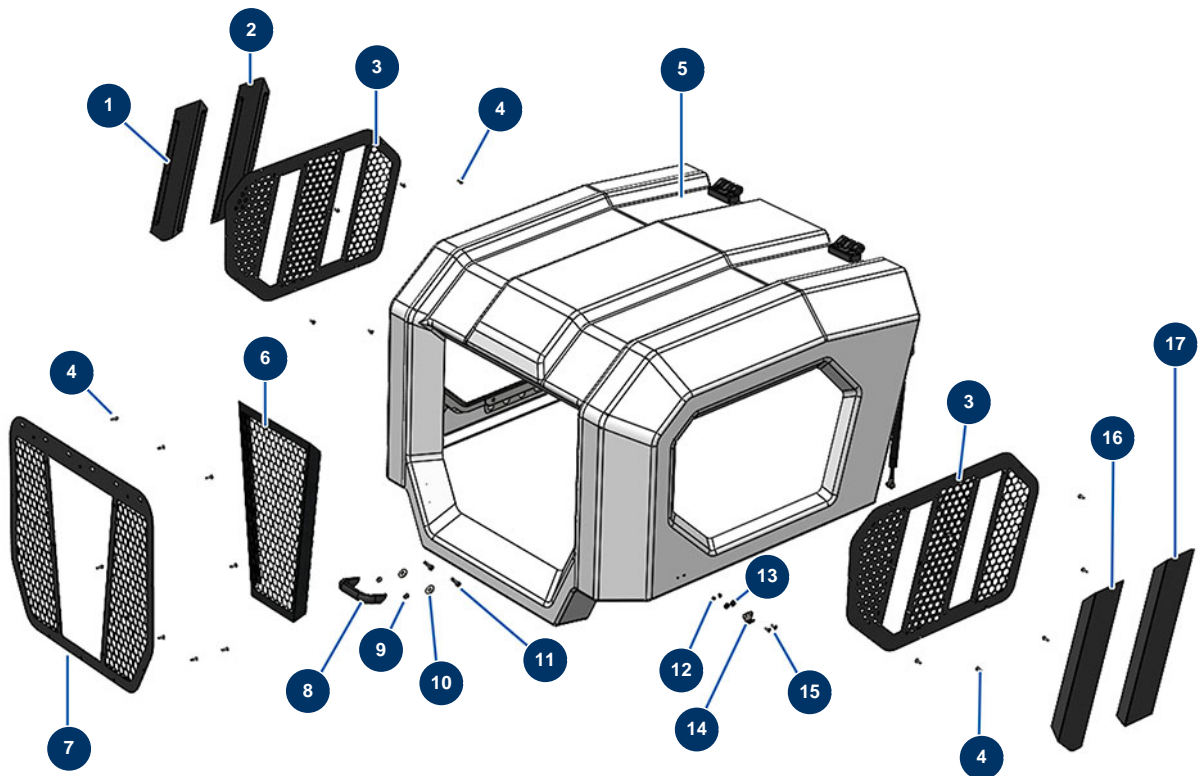

Trockenestrichmaschine X-SCREED D60 - stage V 42kW - Vordere Haube

Détails des pièces

Pos.	Référence	Désignation
1	C23094	1
2	C23095	2
3	C23098	3
3	C23098	3
4	11735	Flachrundschaube M 5 x 16 Edelstahl
4	11735	Flachrundschaube M 5 x 16 Edelstahl
4	11735	Flachrundschaube M 5 x 16 Edelstahl
5	20638	Fronthaube großes Modell X-SCREED komplett
6	C23092	6
7	C23093	7
8	20529	
9	80269	Federringscheibe ø 8
10	30292	Große Unterlegscheibe ø 8 Edelstahl

Pos.	Référence	Désignation
11	11544	THEF-Schraube 8 x 25
12	70086	Mutter M 5 Nylstop Inox
13	30290	Große Unterlegscheibe ø 5
14	13111	Verstellbarer Verriegelungshebel große Motorhaube - CP 60
15	90130	Senkkopfschraube 5 x 16
16	C23096	16
17	C23097	17