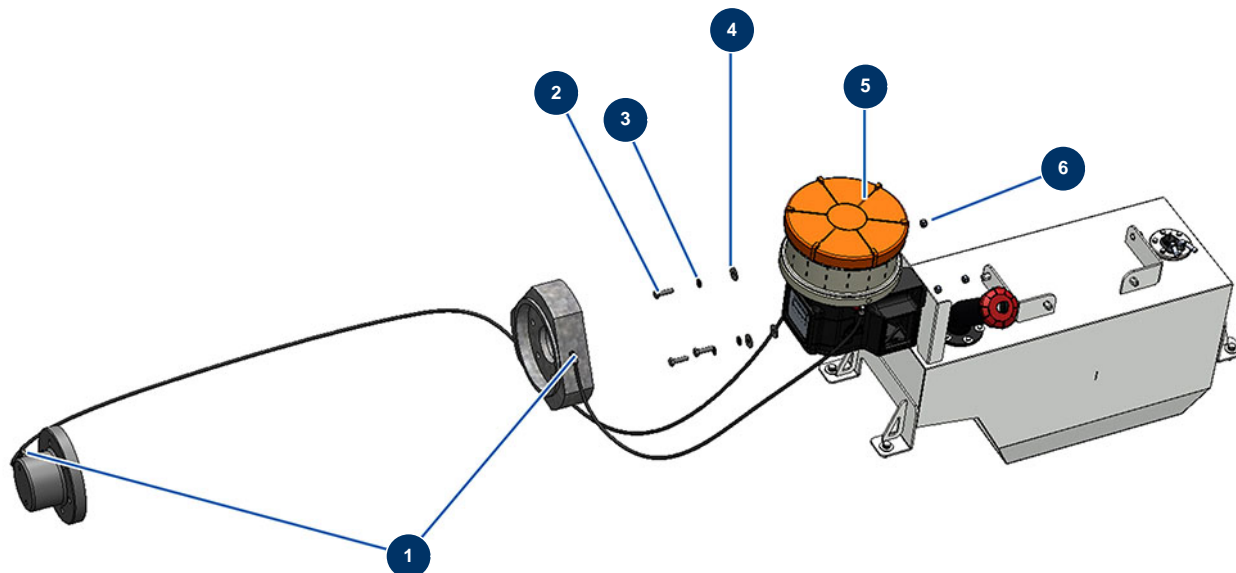

## X-SCREED D60 dry screed machine - stage V 42kW - Lubrication system

### Détails des pièces

Pos.	Référence	Désignation
1	30124	Corrugated Legris coupling M1/8" Ø 6
2	30205	THEF 8 x 30 screw
3	30256	Ø 8 inox narrow washer
4	30292	Ø 8 inox large washer
5	20260	5
6	90127	M 8 nylstop nut