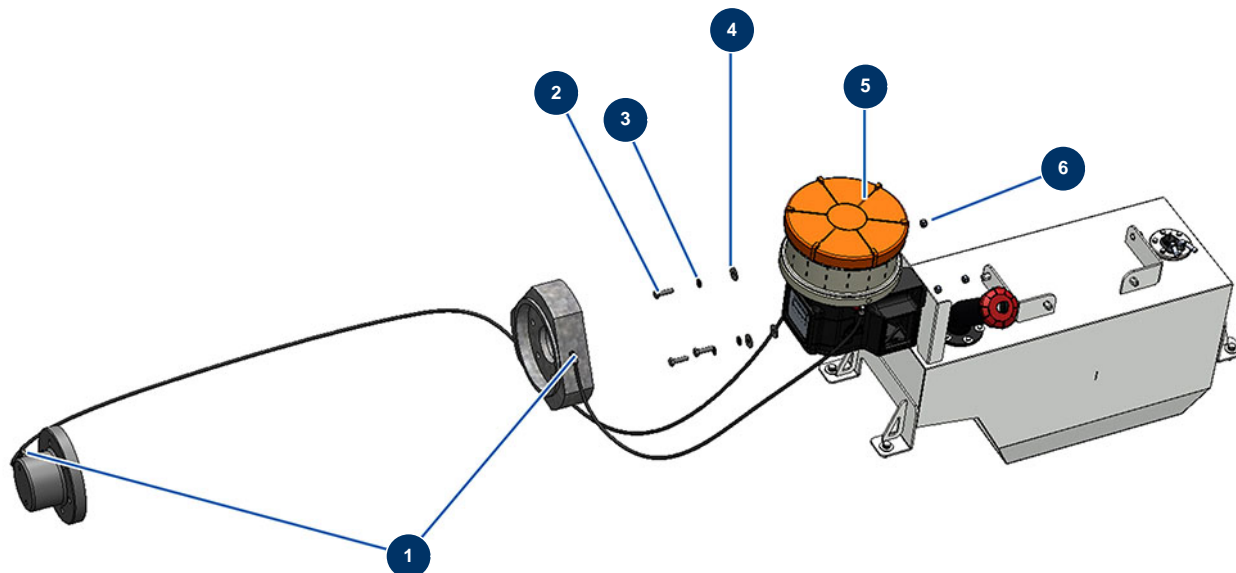

## Trockenestrichmaschine X-SCREED D60 - stage V 42kW - Schmiersystem

### Détails des pièces

Pos.	Référence	Désignation
1	30124	Verbinder grau abgewinkelt M1/8" ø 6
2	30205	THEF-Schraube 8 x 30
3	30256	Schmale Unterlegscheibe ø 8 Edelstahl
4	30292	Große Unterlegscheibe ø 8 Edelstahl
5	20260	5
6	90127	Mutter M 8 Nylstop