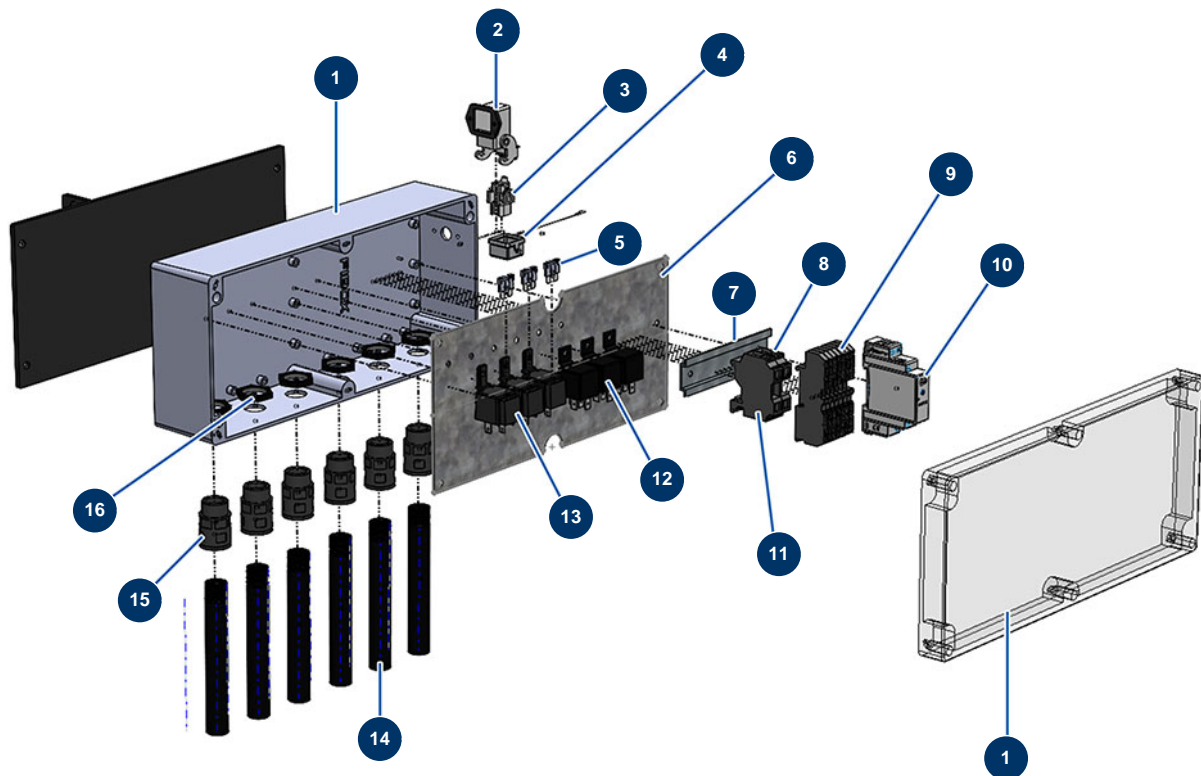

Trockenstrichmaschine X-SCREED D60 - stage V 42kW - Elektrische Gruppe

Détails des pièces

Pos.	Référence	Désignation
1	20608	1
1	20608	1
2	12543	Isolierender Bogensockel 3 p + G - 1 Hebel
3	11914	Weiblicher Einsatz 4 P + T Blasmachine
4	12535	Deckel 2 PIV mit Dichtung MIXPRO 14
5	20252	Sicherung US-Standard 25A
6	20607	6
7	10265	
8	20543	8
9	80482	Grauer Leiterblock 6 mm ²
10	20491	10
11	20544	11
12	13108	Relais 12V Form C - CP 60

Pos.	Référence	Désignation
13	20378	12V DC Relais mit Sicherung
14	20510	14
15	20512	
16	20051	Stopfbuchsenmutter Kunststoff grau M 20