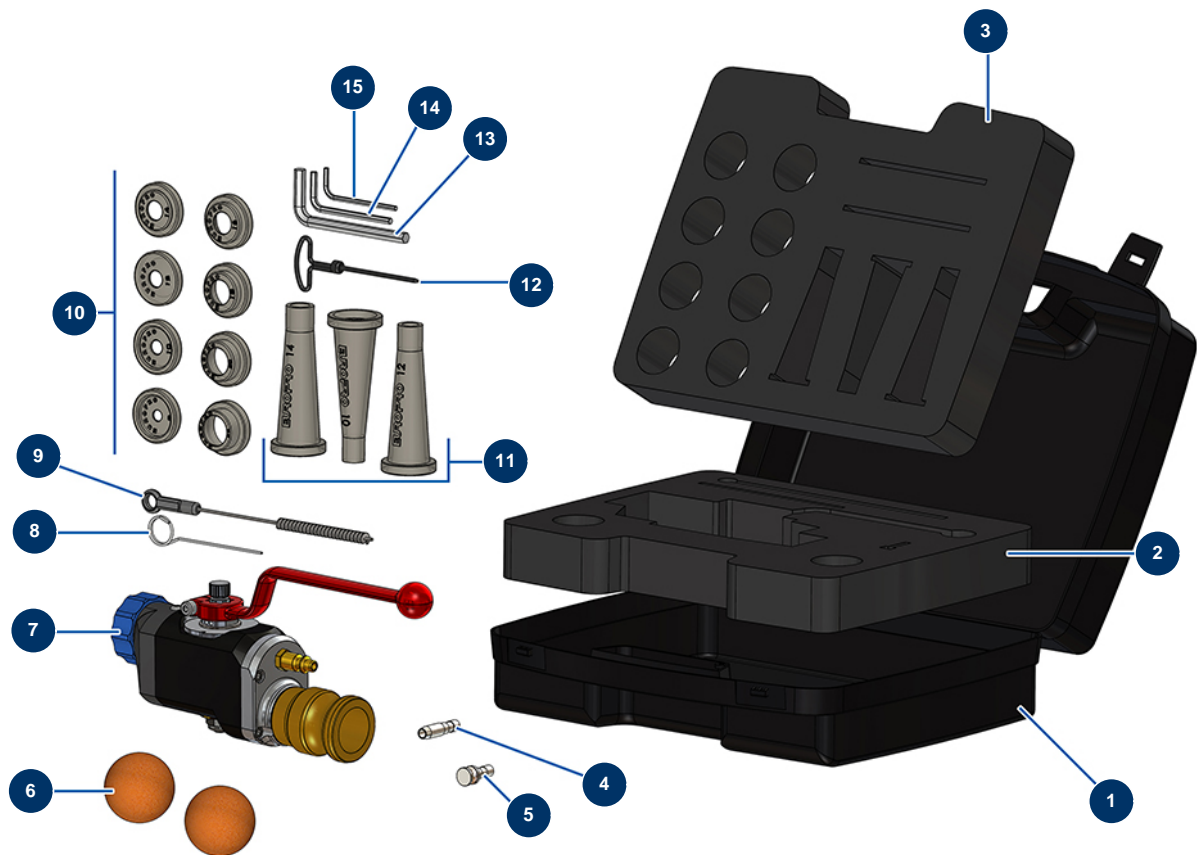

## Koffer Lanze Mörtel ABS komplett - Anschluss 1 "1/4 - Allgemeine Ansicht

### Détails des pièces

Pos.	Référence	Désignation
1	80168	Koffer leer für Pistole
2	11878	Untere Sicherungsschaumkoffer CP
3	11879	Obere Dämpfungsschaumkoffer CP
4	11814	Injektorrohr Luft Mörtellanze
5	11815	Luftverschluss Mörtellanze
6	90566	Reinigungsball ø 50
7	12275	Mörtellanze Abs Anschluss 1"1/4
8	1001017	Enriegelungsstift
9	1022035	Reinigungsbürste
10	11760	Spritzdüsensatz ø 8, 10, 12, 14, 16, 18, 20, 22 - CP
11	11759	Fugendüsensatz ø 10, 12, 14
12	90605	Düsenputzstock
13	101013	7er-Sechskantschlüssel