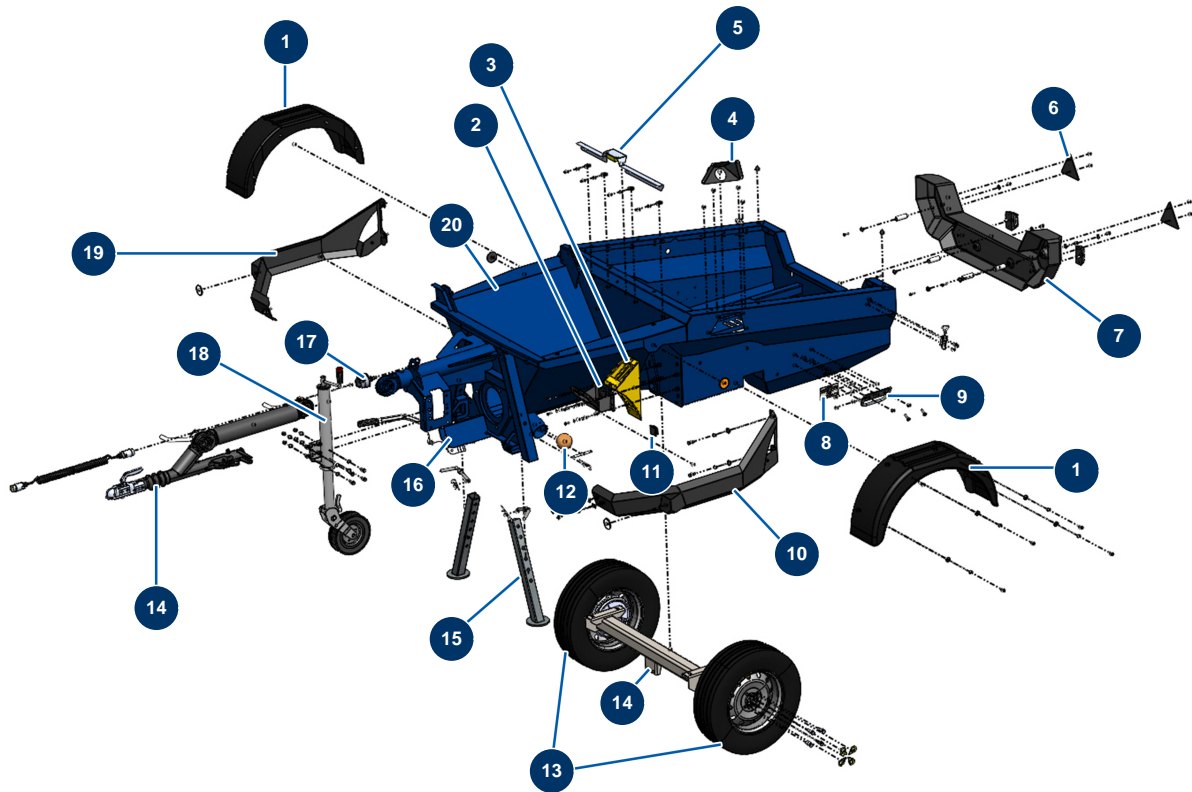

Fließestrichmaschine X-PRO D200 - stage V 36 kW - Fahrgestell

Détails des pièces

Pos.	Référence	Désignation
1	20212	Kunststoffschlammschutz X-PRO D200 et X-SCREED
1	20212	Kunststoffschlammschutz X-PRO D200 et X-SCREED
2	20214	Halter Radkeil schwarz X-PRO
3	20213	Gelber Kunststoffradkeil X-PRO D140
4	C23221	4
5	C23222	5
6	12360	Dreieckiger roter Reflektor
7	20238	
8	20392	
9	C20976	Befestigungshalter Chassis CP 60 Version 7.13
10	C23101	10
11	12665	Kunststoffendkappe für Rohr 50 x 50 mm
12	20048	Reinigungsball ø 100

Pos.	Référence	Désignation
13	20237	
14	20288	
14	20288	
15	C23023	15
16	C23223	16
17	14913	Socketbuchse Kunststoff 13-polig Beleuchtung - CP 60
18	14171	
19	C23102	19
20	C23114	20