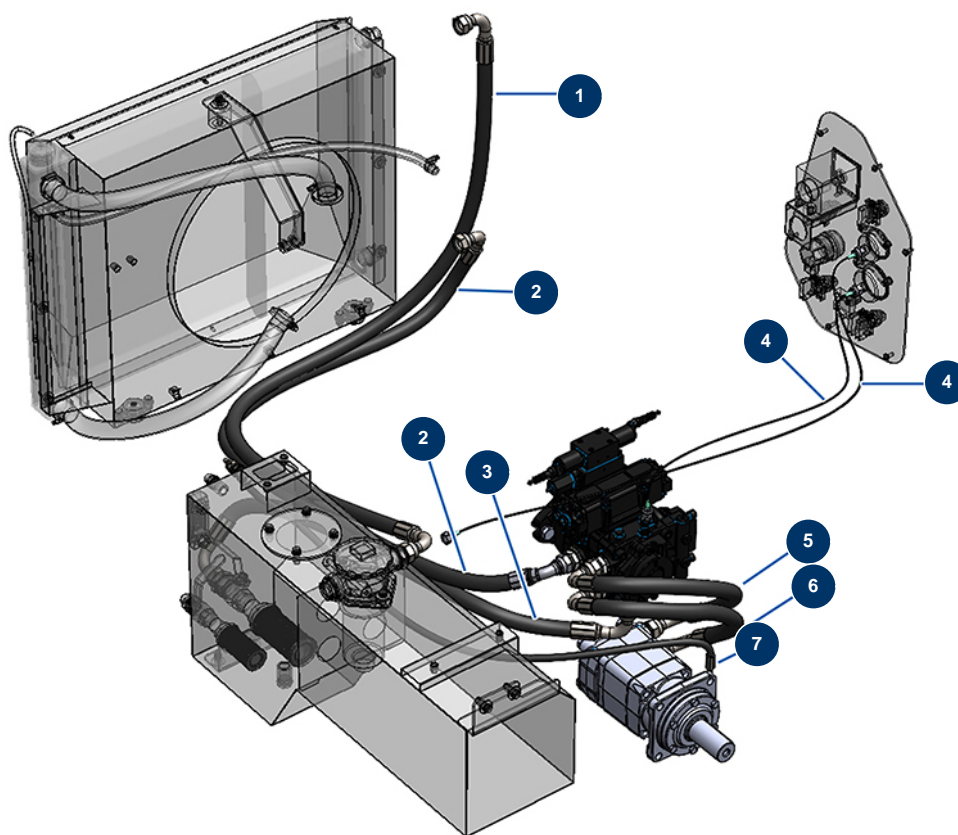

X-PRO D200 liquid screed machine - Hoses

Détails des pièces

Pos.	Référence	Désignation
1	20417	
2	20416	
2	20416	
3	20411	
4	20130	
4	20130	
5	20414	
6	20413	
7	20415	