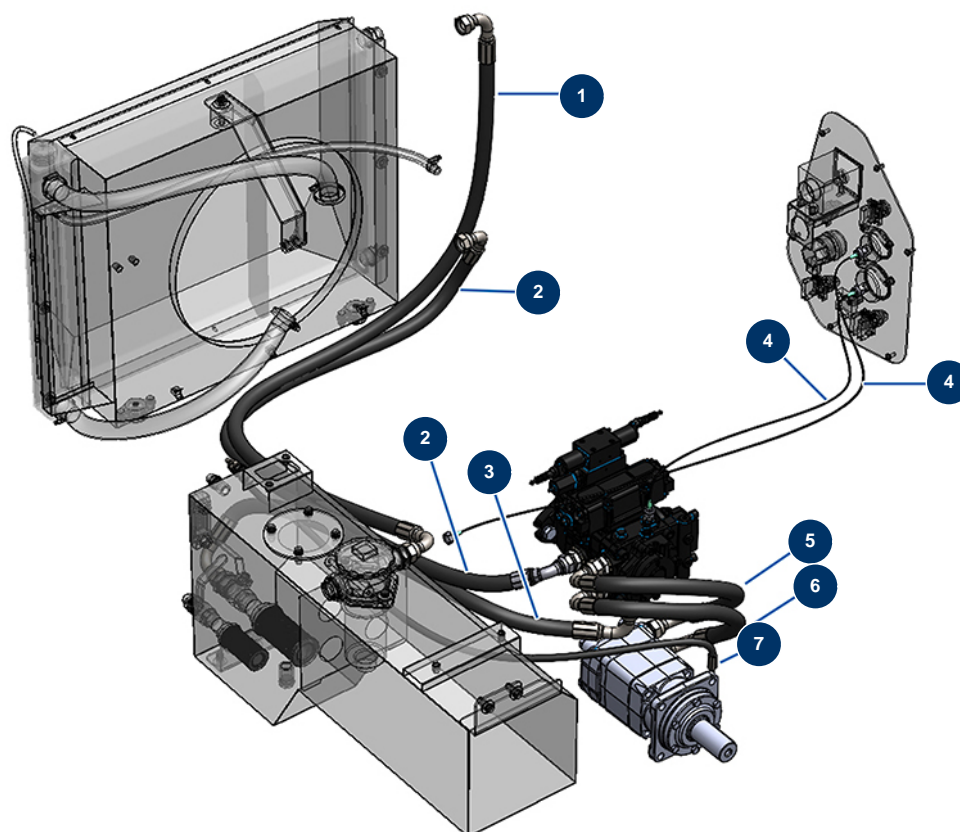

Fließstrichmaschine X-PRO D200 - stage V 36 kW - Schläuche

Détails des pièces

Pos.	Référence	Désignation
1	20417	
2	20416	
2	20416	
3	20411	
4	20130	
4	20130	
5	20414	
6	20413	
7	20415	