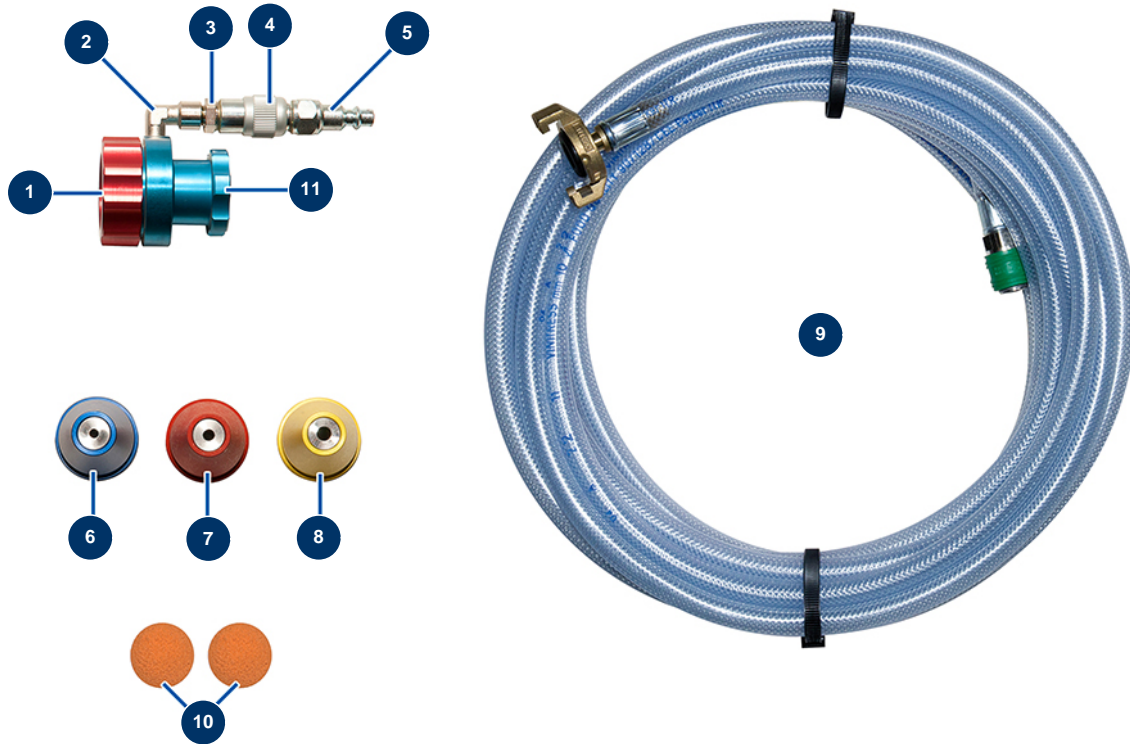

Tröpfchen-Kit für JETPRO -

Détails des pièces

Pos.	Référence	Désignation
1	10031	Lanzenring Alu, rot
2	91169	Niederdruckbogen 90° 1/8" MännlichC x 1/8" WeiblichD
3	11110	Niederdrucknippel 1/8" Männlich C x 1/4" Männlich C
4	20008	Luftverstellungshahn 1/4" M x 1/4" F
5	80091	Schnellanschluss männlich mit Gewinde 1/4" ø 6
6	10044	Spritzdüse Nr. 4 blau
7	10045	Spritzdüse Nr. 5 rot
8	10046	Spritzdüse Nr. 6 gelb
9	91357	Verlängerungskabel für Luft 10 x 10 Meter 1/2 express x schnell weiblich de 6
10	20010	Reinigungsball ø 20
11	M07023	Adapter Tröpfchen-Kit JETPRO