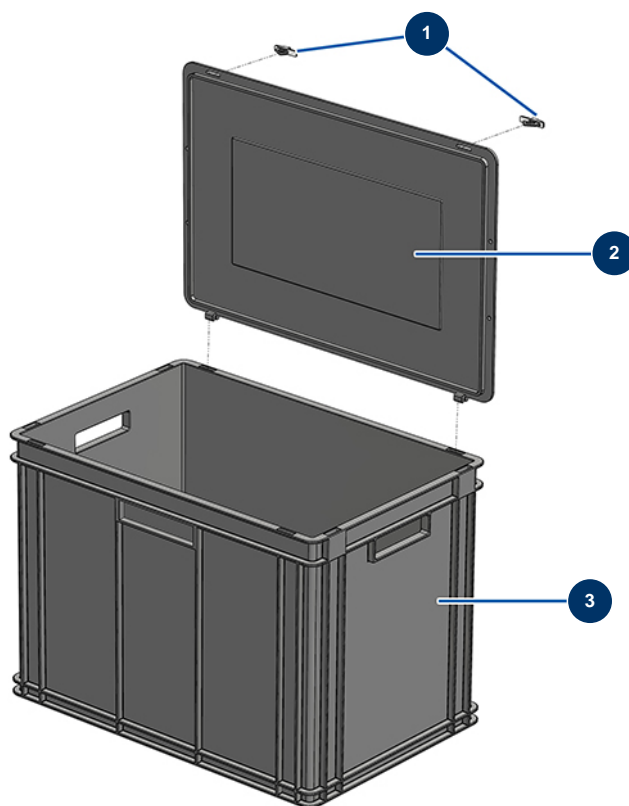

Talocheuse électrique TALOCH'PRO 400 230V - Coffret de rangement

Détails des pièces

Pos.	Référence	Désignation
1	MI3U00500704	Charnière seule coffret TALOCH'PRO 400
2	MI3U00500703	Couvercle coffret TALOCH'PRO 400
3	MI3U00500700	Coffret sans couvercle TALOCH'PRO 400