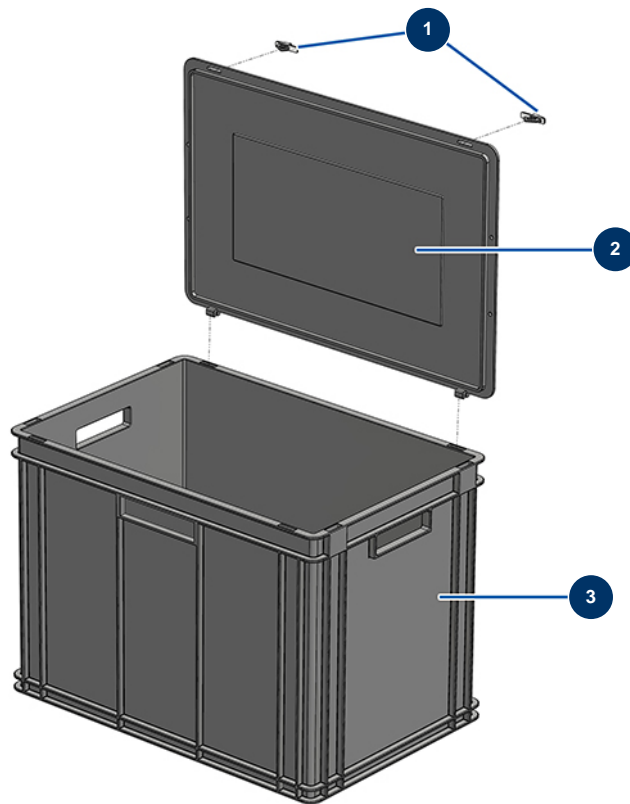

## TALoch'PRO 400 electric trowel 230 V - Storage box

### Détails des pièces

Pos.	Référence	Désignation
1	MI3U00500704	
2	MI3U00500703	
3	MI3U00500700	TALoch'PRO 400 box without lid