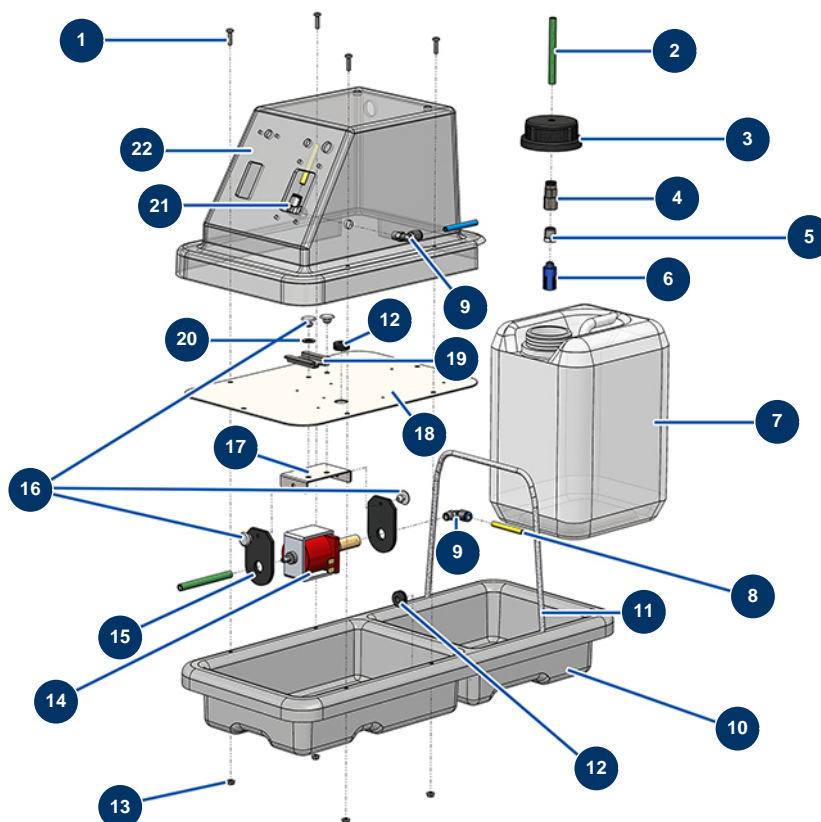

TALOH'PRO 400 electric trowel 230 V - Water group

Détails des pièces

Pos.	Référence	Désignation
1	MI3T02601109	1
2	MI3G50500103	ELASTOLLAN hose 10 x 8
3	MI3M00500125	Jerry can top for VERTIGO
4	MI3G50200108	Legris coupling in-line 8 X 1/4 fem.
5	MI3G50300101	1/4" MaleC x 1/8" FemaleC galvanised reduction
6	MI3M00500115	Water filter VERTIGO
7	MI3M00500124	5 LT tank GR.250 neutral VERTIGO
8	MI3G50500100	Calibrated polyurethane tube ø 4 x 6 black by the metre
9	MI3G50400201	9
9	MI3G50400201	9
10	MI3M00500404	Half-shell VERTIGO
11	MI3M00500201	11
12	MI3M00321201	12

Pos.	Référence	Désignation
12	MI3M00321201	12
13	MI3T01401104	13
14	MI3M00301501	
15	MI3M00301502	15
16	MI3T02100107	16
17	MI5902020200	17
18	MI4902020000	Galvanized bottom plate
19	MI3C00130110	19
20	MI3T02200306	20
21	MI3G50200202	21
22	MI3M00500405	Half-shell cover trowel VERTIGO