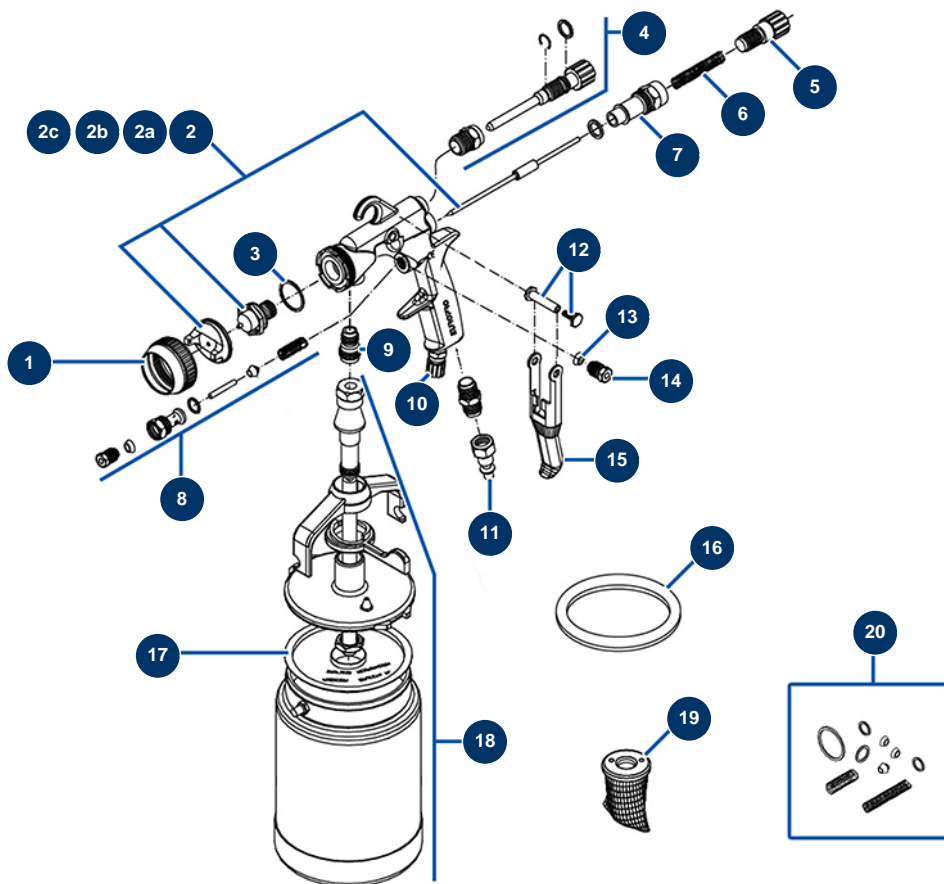

Farbspritzpistole AC-20-A - Allgemeine Ansicht

Détails des pièces

Pos.	Référence	Désignation
1	AC10161	Pistolendüsenring Farbe AC20A/25G, AC35A/40G
2	AC20140	Nadel-Kit AC-20 von 1,40
2a	AC20175	Nadel-Kit AC-20 von 1,75
2b	AC20220	Nadel-Kit AC-20 von 2,20
2c	AC20280	Nadel-Kit AC-20 von 2,80
3	AC10011	Spritzpistolendichtung Farbe AC10A/15G, AC20A/25G, AC55P (x 5)
4	AC10073	Einstellrad Luftstrom Pistole AC20A/55P
5	AC10035	Produktstrom-Einstellrad Pistole Farbe AC20A/25G/55P
6	AC10034	Nadelfeder Spritzpistole Farbe AC20A/25G, AC35A/40G (x 2)
7	AC10032	Rändelschraube Luftstromregulierung Pistole AC20A/25G, AC35A/40G, AC55P
8	AC10431	Luftventil Farbspritzpistole AC20A/25G/35A/40G/55P
9	AC10121	Kupplung Produkteinlauf Farbspritzpistole AC10A, AC20A
10	AC10674	Kompletter Luftregler Pistole AC20A/25G/55P

Pos.	Référence	Désignation
11	80091	Schnellanschluss männlich mit Gewinde 1/4" ø 6
12	AC10696	Abzugsachse Pistole komplett HV230/240, AC20A/25G/35A/40G/55P
13	AC10206	Stopfbuchsenmutter Farbistole AC10A/15G/20A/25G/35A/40G/55P (x 5)
14	AC10046	Stopfbuchsenmutter Farbistole AC10A/15G/20A/25G/35A/40G/55P
15	AC10679	Kompletter Pistolenabzug AC20A/35A/55P
16	AC10797	Pistolenkapseldichtung HV230, AC20A/35A (x5)
17	AC10483	Rückschlagmanschette AC20A/35A (x5)
18	AC10782	Kapsel 1 Liter komplett Pistole AC20A/35A
19	90147	Ansaugsieb Unterer Becher x 5
20	AC10574	Dichtungssatz Pistole AC20A