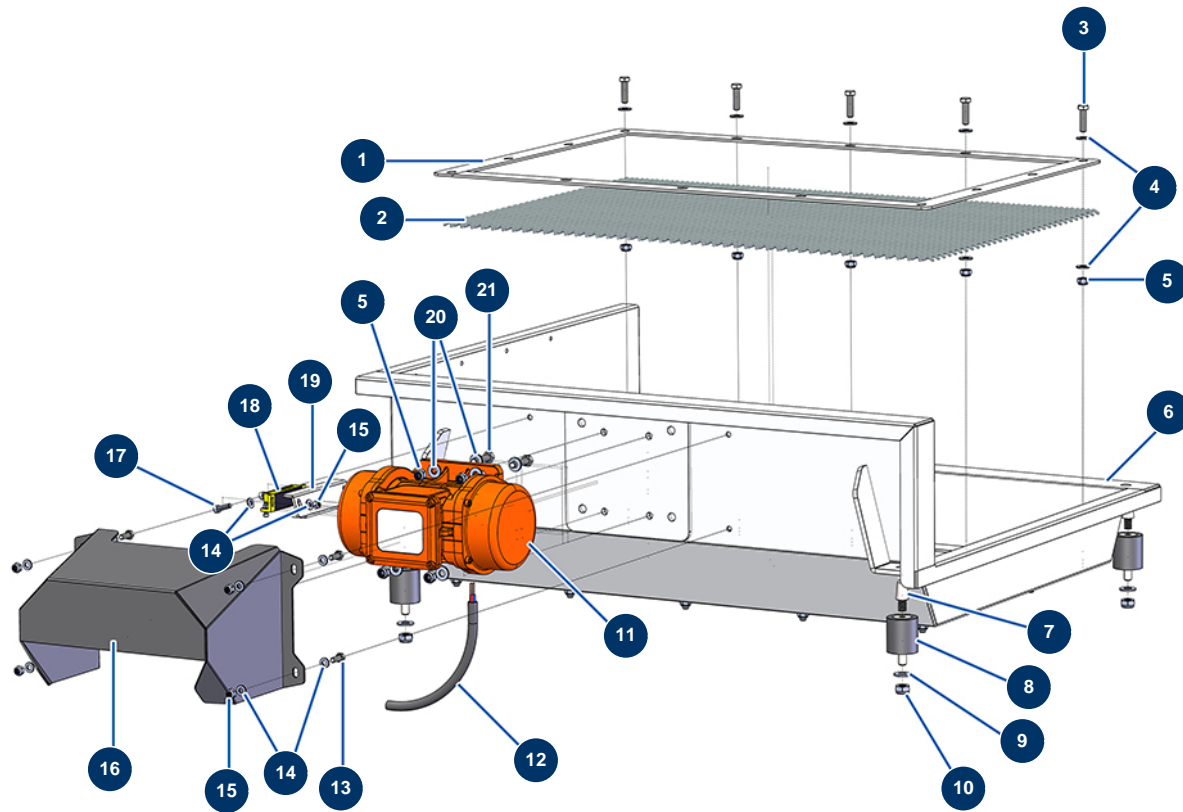

COMPACT-PRO 55 Tri spraying machine - Vibrating strainer option

Détails des pièces

Pos.	Référence	Désignation
1	C22873	1
2	C22883	
3	30205	THEF 8 x 30 screw
4	30292	ø 8 inox large washer
5	13980	M 8 nylstop inox nut
5	13980	M 8 nylstop inox nut
6	C22872	6
7	20052	Conical pin 24 x 12/16 mm M10
8	20172	Silentbloc ø 40 x 45 M-F10
9	80261	ø 10 inox medium washer
10	13981	M 10 nylstop inox nut
11	20024	230/400V MVE200 three-phased single vibrator
12	30018	H07RNF 4G1.5 electrical cable by the metre

Pos.	Référence	Désignation
13	12069	THEF 6 x 16 screw
14	80259	Ø 6 medium washer
14	80259	Ø 6 medium washer
15	14217	M 6 nylstop inox nut
15	14217	M 6 nylstop inox nut
16	C22874	16
17	90996	6 x 20 inox cylindrical head screw
18	12120	Grid safety sensor for JETMIX, MIXPRO 14, 70 & 100
19	C23008	19
20	80260	ø 8 inox medium washer
21	11545	THEF 8 x 35 inox screw