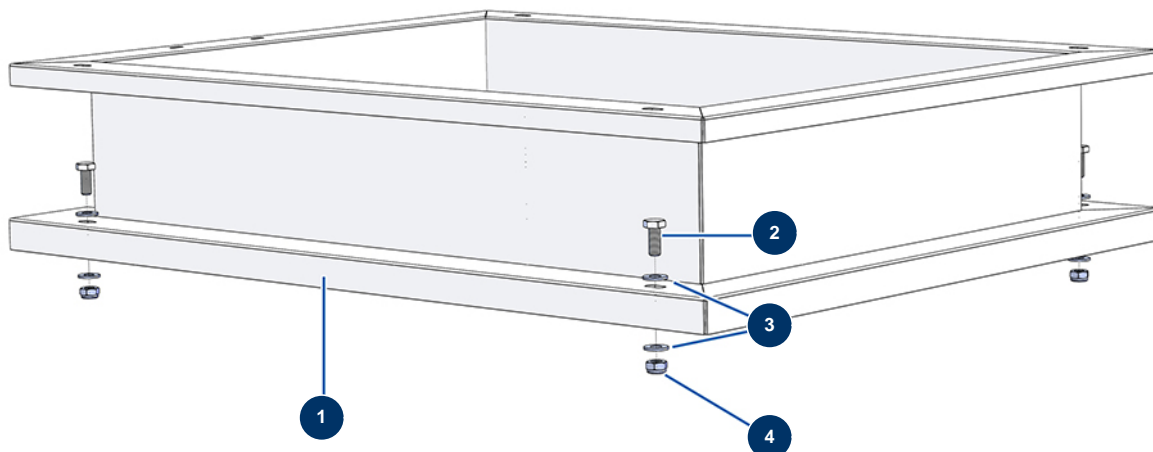

COMPACT-PRO 55 Tri spraying machine - Tank extension option

Détails des pièces

Pos.	Référence	Désignation
1	C22871	1
2	30257	THEF 10 x 25 screw
3	80261	ø 10 inox medium washer
4	13981	M 10 nylstop inox nut