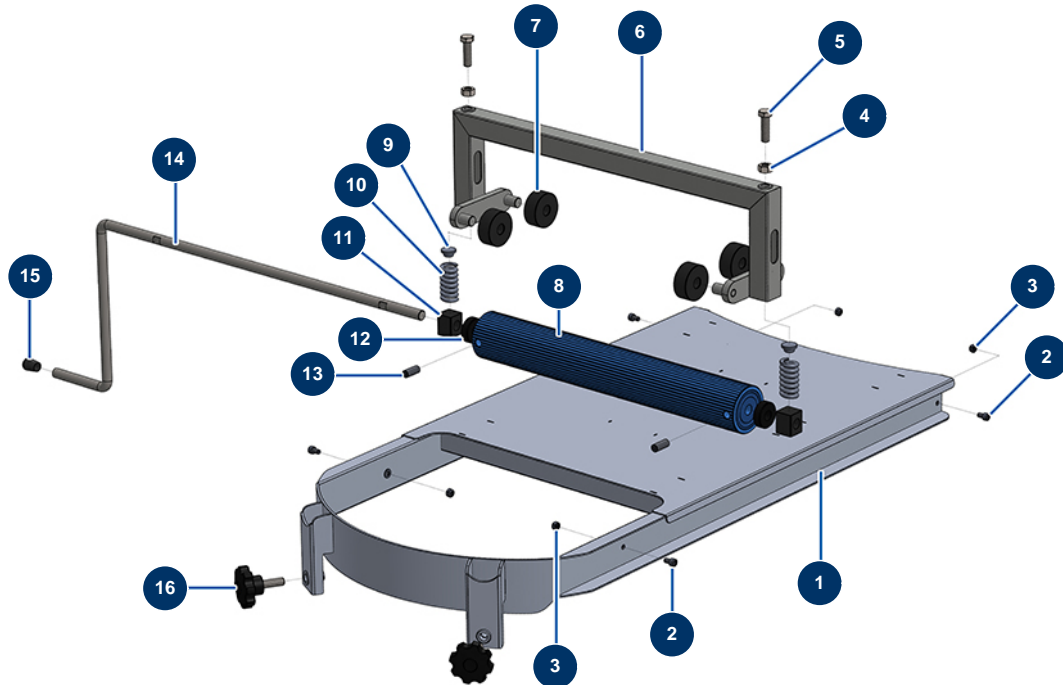

## Sackentleerer DROPPRO 30P -

### Détails des pièces

Pos.	Référence	Désignation
1	C21602	1
2	90798	Zylinderkopfschraube 6 x 10 - CP 60
2	90798	Zylinderkopfschraube 6 x 10 - CP 60
3	20004	Mutter M 6 Nylstop
3	20004	Mutter M 6 Nylstop
4	90453	Mutter M 10
5	12934	THEF-Schraube 10 x 35
6	90580	Sackentleererbügel 14 P
7	10056	Sackentleerer-Rolle
8	90462	Sackentleerertrummel 14 P, JETPRO 80 & MPE 300
9	10059	Finger Sankentleerungsfeder
10	10069	Sackentleerer-Edelstahlfeder
11	10058	Trommellager-Sackenteerer

Pos.	Référence	Désignation
12	10053	Sackentleerer-Abstandsscheibe
13	80689	Hohlkopfschraube Trommel Sackentleerer
14	M10294	Sackentleererkrabel JETPRO 80
15	30327	Kunststoffendkappe für Rundrohr ø 14 schwarz
16	12262	Kunststofflenkrod M 10 x 30