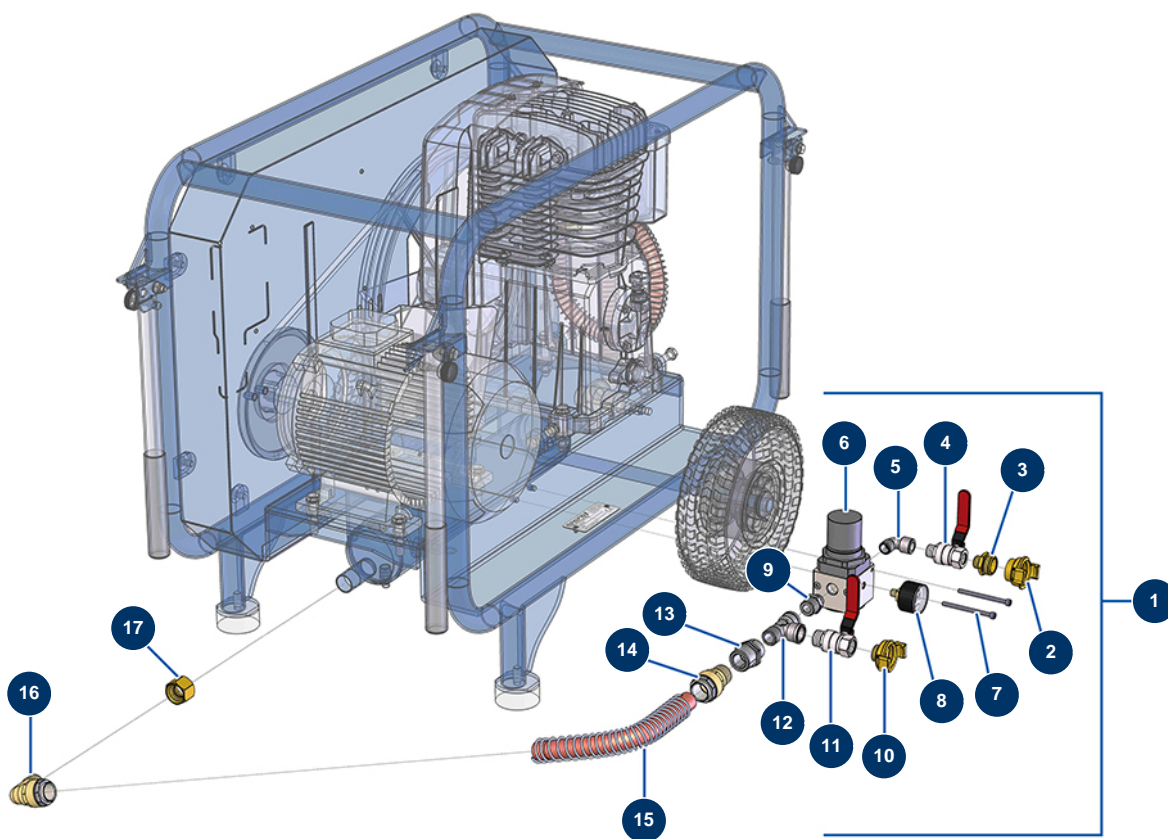

Luftregler-Kit Thermokompressor -

Détails des pièces

Pos.	Référence	Désignation
1	14847	Luftregler-Kit Thermokompressor
2	12117	Geka-Anschluss mit Innengewinde 3/4"
3	80566	Niederdrucknippel 3/8" Männlich D x 3/4" Männlich D
4	90011	Ventil Griff rot M3/8" x F3/8"
5	30120	Niederdruckbogen 90° 3/8" Männlich C x 3/8" Weiblich D
6	14386	3/8Luftregler DropPro 30P ab 01.05.19
7	12447	Zylinderkopfschraube 5 x 70
8	80023	Axialmanometer 1/8" konisch 40 mm 0 mit 10 bar
9	80339	Niederdrucknippel 3/8" Männlich C x 1/2" Männlich C
10	13572	Geka-Anschluss mit Außengewinde 1/2"
11	90023	Ventil Griff rot M1/2" x F1/2"
12	12205	Niederdruck T-Stück M1/2" x F1/2" x F1/2"
13	10945	Niederdrucknippel 3/4" Weiblich D x 1/2" Weiblich D

Pos.	Référence	Désignation
14	11198	Schnellkupplung für EUROPRO 50-3, 100-3 Kompressorschlauch
15	10688	Feder Rohr Auslass Kompressor E100 Stahl
16	11383	Abgewinkelte Schnellkupplung für EUROPRO 50-3, 100-3 Kompressorschlauch
17	11311	Niederdrucknippel 3/4" Weiblich D x 3/4" Weiblich D