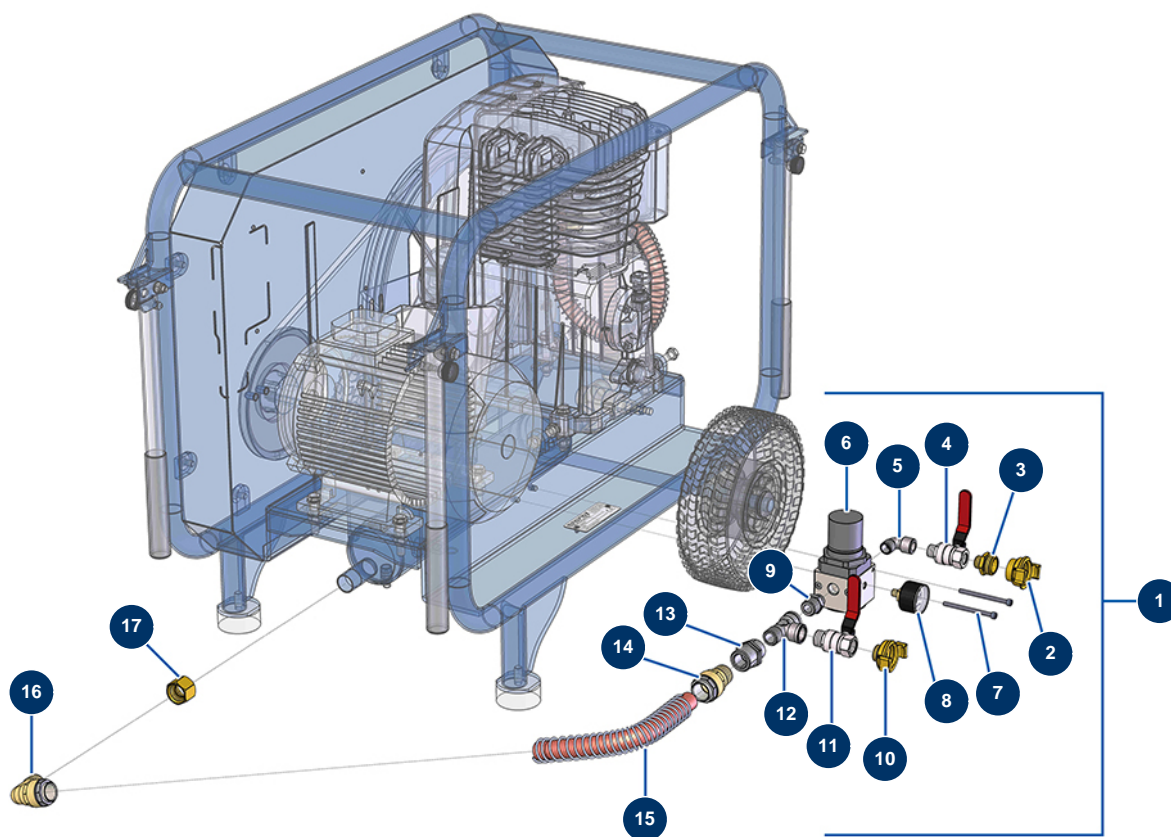

Compresseur EUROPRO 50 TR - Option kit régulateur d'air

Détails des pièces

Pos.	Référence	Désignation
1	14847	Kit régulateur air compresseur thermique
2	12117	Raccord Geka taraudé 3/4"
3	80566	Mamelon BP 3/8" MâleD x 3/4" MâleD
4	90011	Vanne poignée rouge M3/8" x F3/8"
5	30120	Coude BP 90° 3/8" MâleC x 3/8" FemelleD
6	14386	Régulateur d'air 3/8" DropPro 30P à partir du 01/05/2019
7	12447	Vis tête cylindrique 5 x 70
8	80023	Manomètre axial 1/8" conique 40 mm 0 à 10 bar
9	80339	Mamelon BP 3/8" MâleC x 1/2" MâleC
10	13572	Raccord Geka fileté 1/2"
11	90023	Vanne poignée rouge M1/2" x F1/2"
12	12205	Té BP M1/2" x F1/2" x F1/2"
13	10945	Mamelon BP 3/4" FemelleD x 1/2" FemelleD

Pos.	Référence	Désignation
14	11198	Raccord instantané tuyau compresseur E50-3, E100-3
15	10688	Ressort tuyau sortie compresseur E100 acier
16	11383	Raccord instantané coudé 3/4 x 22 pour tuyau compresseur EUROPRO 50-3, 100-3
17	11311	Mamelon BP 3/4" FemelleD x 3/4" FemelleD