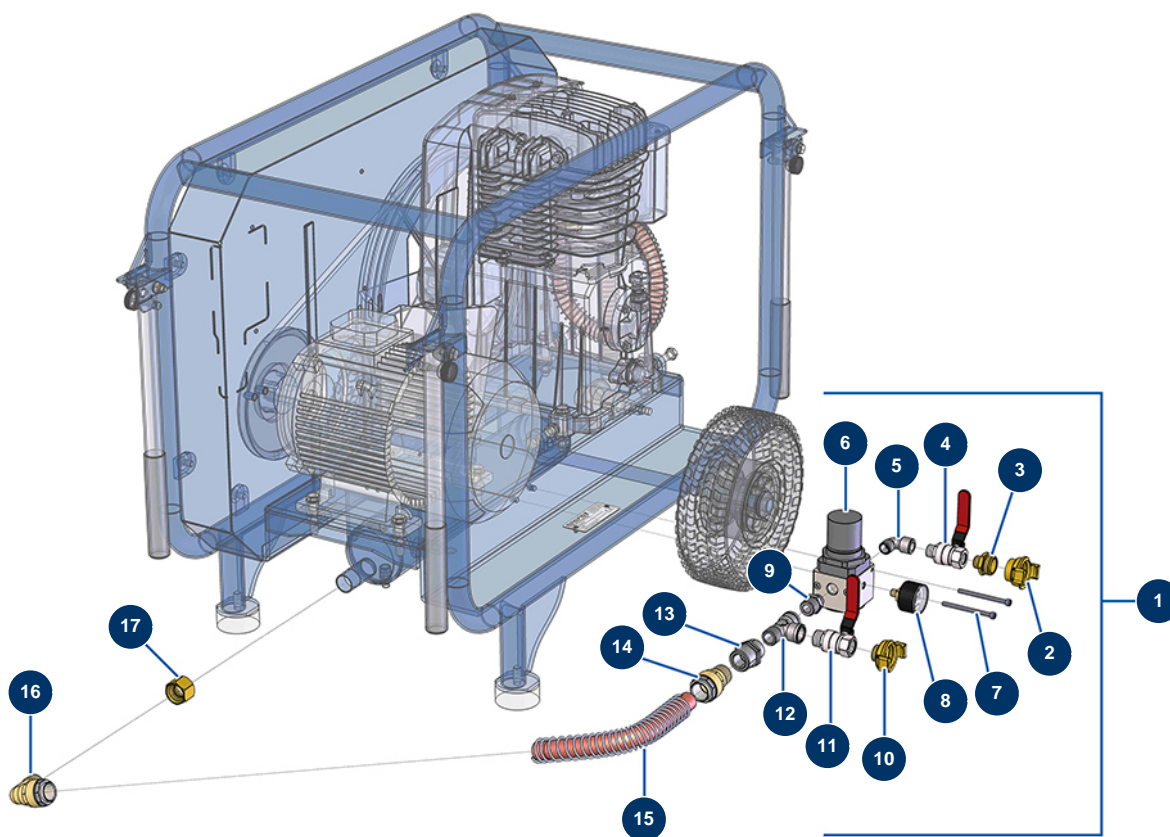

Kompressor EUROPRO 50 TR - Option Kit Luftregler

Détails des pièces

Pos.	Référence	Désignation
1	14847	Luftregler-Kit Thermokompressor
2	12117	Geka-Anschluss mit Innengewinde 3/4"
3	80566	Niederdrucknippel 3/8" Männlich D x 3/4" Männlich D
4	90011	Ventil Griff rot M3/8" x F3/8"
5	30120	Niederdruckbogen 90° 3/8" Männlich C x 3/8" Weiblich D
6	14386	3/8Luftregler DropPro 30P ab 01.05.19
7	12447	Zylinderkopfschraube 5 x 70
8	80023	Axialmanometer 1/8" konisch 40 mm 0 mit 10 bar
9	80339	Niederdrucknippel 3/8" Männlich C x 1/2" Männlich C
10	13572	Geka-Anschluss mit Außengewinde 1/2"
11	90023	Ventil Griff rot M1/2" x F1/2"
12	12205	Niederdruck T-Stück M1/2" x F1/2" x F1/2"
13	10945	Niederdrucknippel 3/4" Weiblich D x 1/2" Weiblich D

Pos.	Référence	Désignation
14	11198	Schnellkupplung für EUROPRO 50-3, 100-3 Kompressorschlauch
15	10688	Feder Rohr Auslass Kompressor E100 Stahl
16	11383	Abgewinkelte Schnellkupplung für EUROPRO 50-3, 100-3 Kompressorschlauch
17	11311	Niederdrucknippel 3/4" Weiblich D x 3/4" Weiblich D