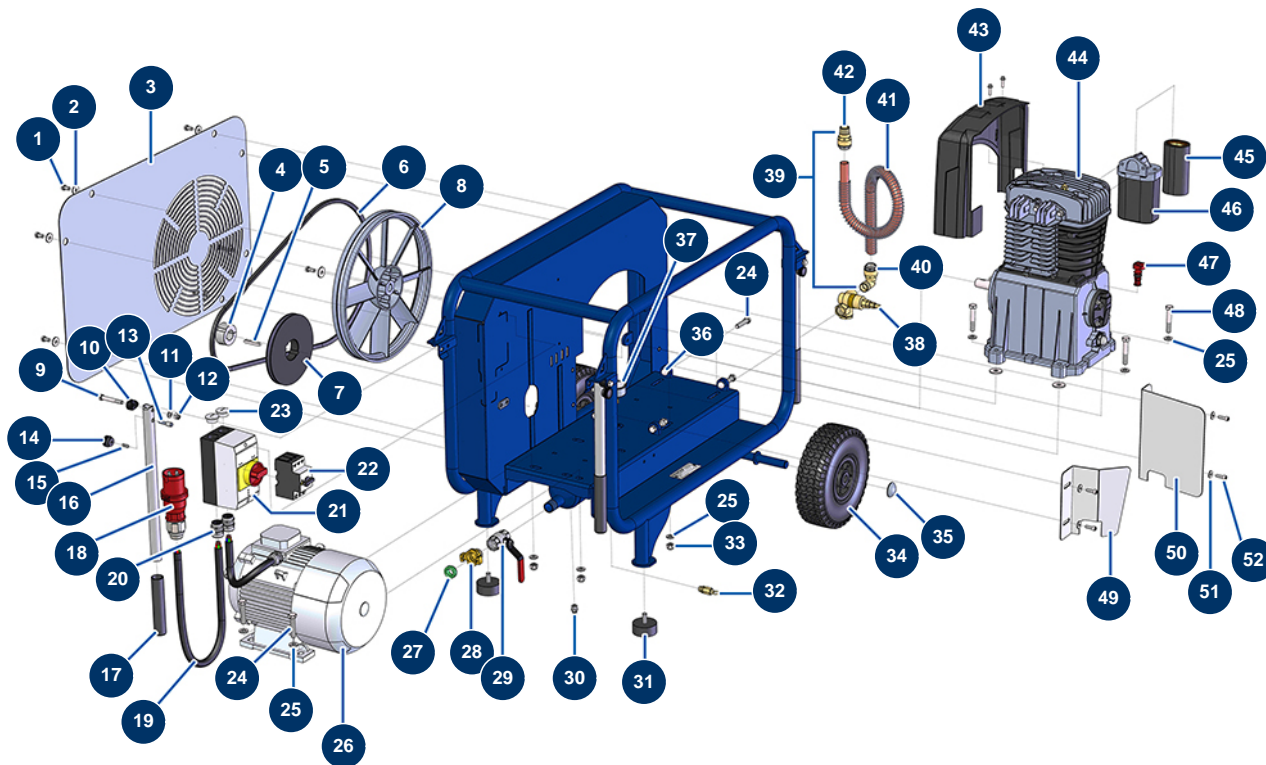

EUROPRO 50 TR compressor - General view

Détails des pièces

Pos.	Référence	Désignation
1	30295	THEF 8 x 16 screw
2	30292	ø 8 inox large washer
3	90772	EUROPRO 45 and 50 compressor right grid
4	90762	Removable hub Ø 28 for 1610
5	90752	6,35 x 6,35 x 50 parallel key with round end
6	90845	10 SPZ 1650 E45TH V-belt
7	90782	10 pulley without hub Ø 180
8	90771	EUROPRO 50 head pulley
9	11799	8 x 60 THPF screw
10	11466	Plastic arm spacer
11	80260	ø 8 inox medium washer
12	90127	M 8 nylstop nut
13	90179	EUROPRO 30+,36 and 40 compressor arm latch