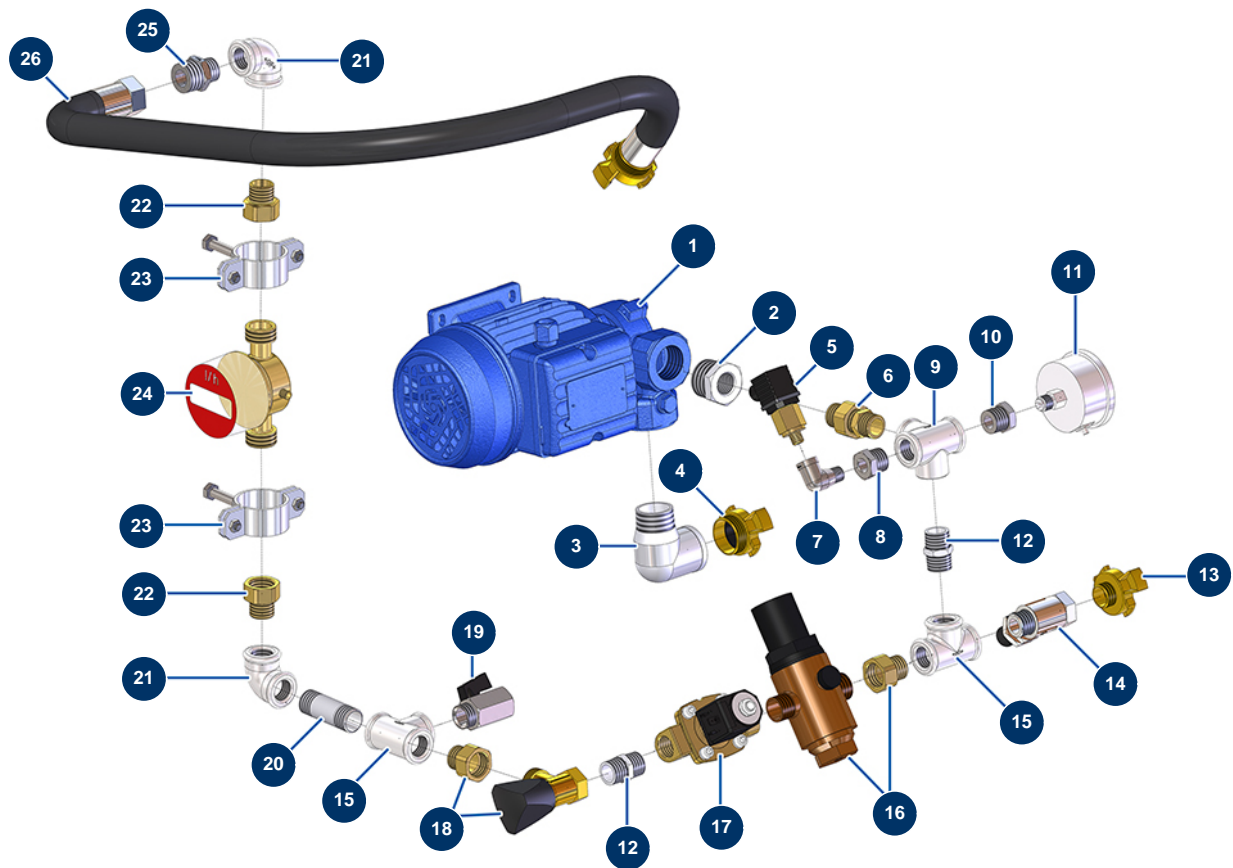

Machine à malaxage continu MIXPRO 28 - 3 kW Ragréage complète - Groupe eau

Détails des pièces

Pos.	Référence	Désignation
1	MI3D00703001	Electropompe 230V MONO
2	MI3G00524105	Réduction galva 1" MâleC x 1/2" FemelleC
3	MI3G00509204	Coude galva 90° 1" MâleC x 1" FemelleC
4	13574	Raccord Geka fileté 1"
5	MI3G00402103	Pressostat eau
6	30132	Raccord union 1/2
7	30121	Coude BP 90° 1/4" MâleC x 1/4" FemelleD
8	MI3G50300100	Réduction galva 1/2" MâleC x 1/4" FemelleC
9	MI3G00522302	X galva 4 x 1/2" Femelle
10	MI3G50300101	Réduction galva 1/4" MâleC x 1/8" FemelleC
11	MI3G00100141	Manomètre 0-10 bar
12	MI3G00528002	Mamelon galva 1/2" MâleC x 1/2" MâleC
12	MI3G00528002	Mamelon galva 1/2" MâleC x 1/2" MâleC

Pos.	Référence	Désignation
13	13572	Raccord Geka fileté 1/2"
14	90023	Vanne poignée rouge M1/2" x F1/2"
15	MI3G00513002	Té galva F1/2" x F1/2" x F1/2"
15	MI3G00513002	Té galva F1/2" x F1/2" x F1/2"
16	MI3G00904100	Régulateur de pression d'eau 0,5 à 3 bar
17	MI3G00301300	Electrovanne 1/2 Parker
18	MI3G01300201	Robinet réglage débit d'eau
19	30137	Vanne mini lux 1/2"
20	MI3G00553006	Mamelon galva 1/2" M-M longueur 60 mm
21	MI3G00509002	Coude galva 90° 1/2" FemelleC x 1/2" FemelleC
21	MI3G00509002	Coude galva 90° 1/2" FemelleC x 1/2" FemelleC
22	MI3G01700300	Raccord union 3 pièces MF 1/2
22	MI3G01700300	Raccord union 3 pièces MF 1/2
23	MI3G01600101	Collier fixation débitmètre
23	MI3G01600101	Collier fixation débitmètre
24	MI3G01100102	Débitmètre digital
25	90868	Mamelon HP 3/4" MâleC x 1/2" MâleC
26	MI8002008004	Tuyau alimentation eau chambre malaxage ø 18 Lg. 700 mm