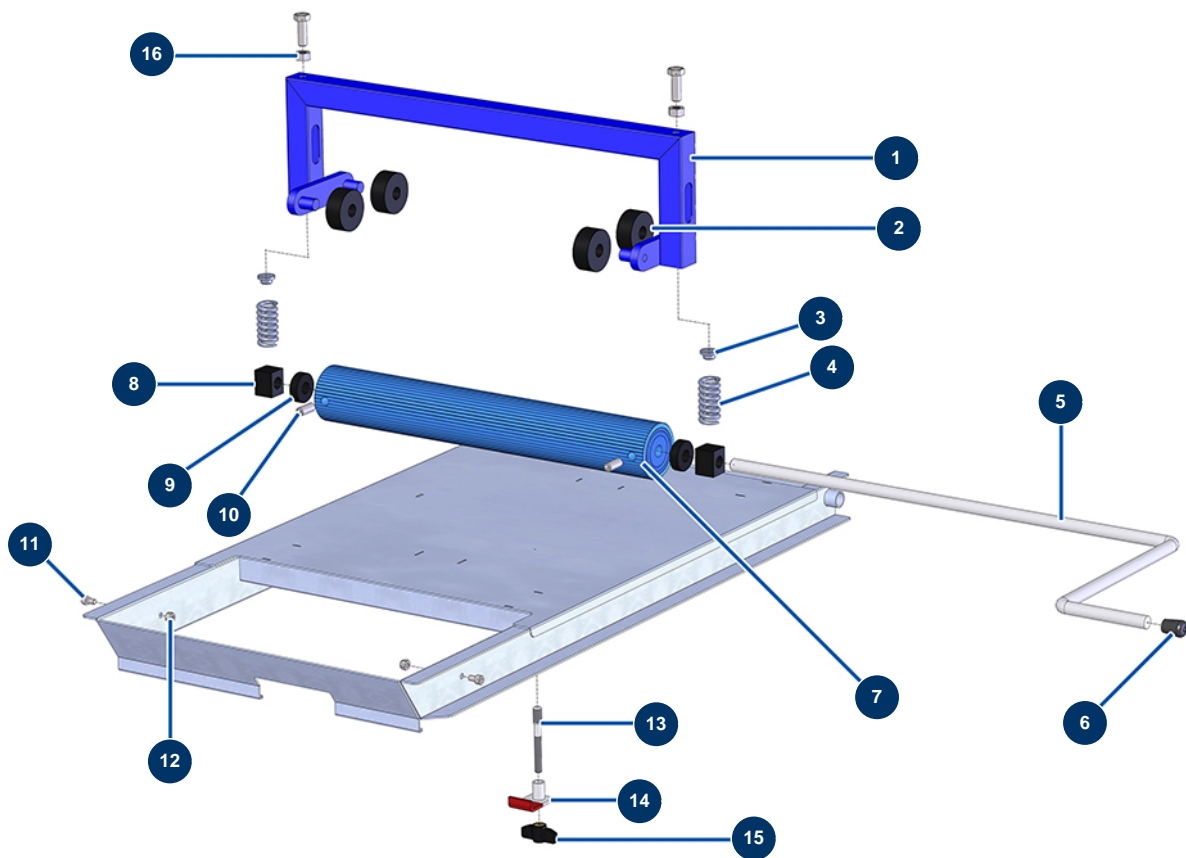

## Sackentleerer ECO 130, DECOPRO 120 & CP10 -

### Détails des pièces

Pos.	Référence	Désignation
1	90580	Sackentleererbügel 14 P
2	10056	Sackentleerer-Rolle
3	10059	Finger Sackentleerungsfeder
4	10069	Sackentleerer-Edelstahlfeder
5	M90462	Sackentleererkurbel 14 P
6	30327	Kunststoffendkappe für Rundrohr ø 14 schwarz
7	90462	Sackentleerertrommel 14 P, JETPRO 80 & MPE 300
8	10058	Trommellager-Sackentleerer
9	10053	Sackentleerer-Abstandsscheibe
10	80689	Hohlkopfschraube Trommel Sackentleerer
11	90798	Zylinderkopfschraube 6 x 10 - CP 60
12	20004	Mutter M 6 Nylstop
13	10057	Sackentleerer-Zugstange