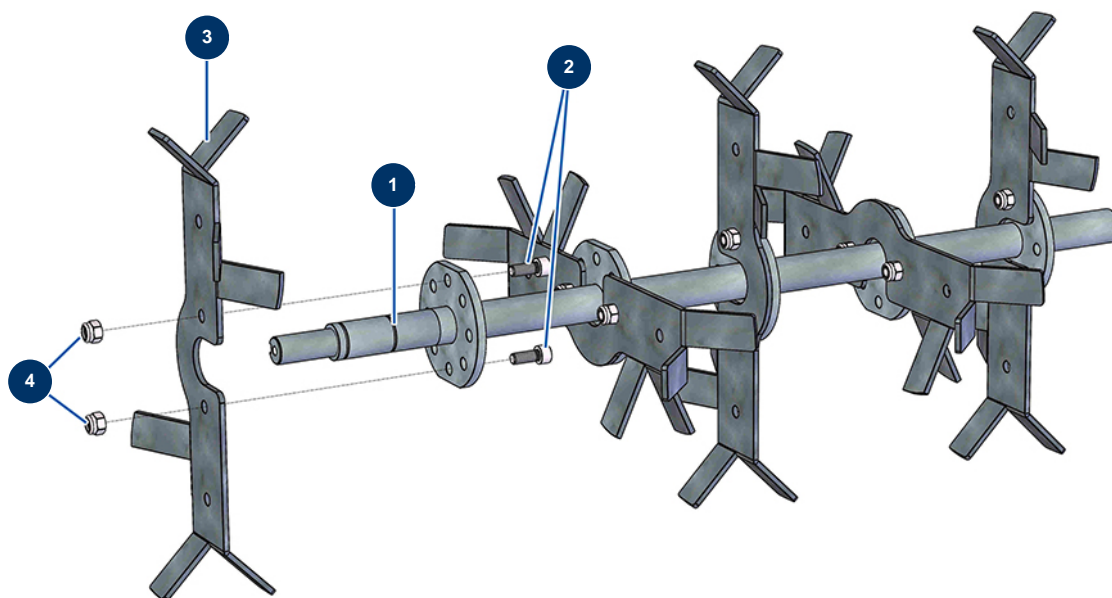

Cardeuse TURBISOL 164/2 - Arbre de cardage avec pales simples

Détails des pièces

Pos.	Référence	Désignation
1	C22864	Arbre cardage 5 pales seul TURBISOL 56 Evo2, 112 & 164
2	90157	Vis tête cylindrique 6 x 16 - CP 60
3	C22865	Pale simple cardage TURBISOL 56 Evo2
4	14217	Ecrou M 6 nylstop inox