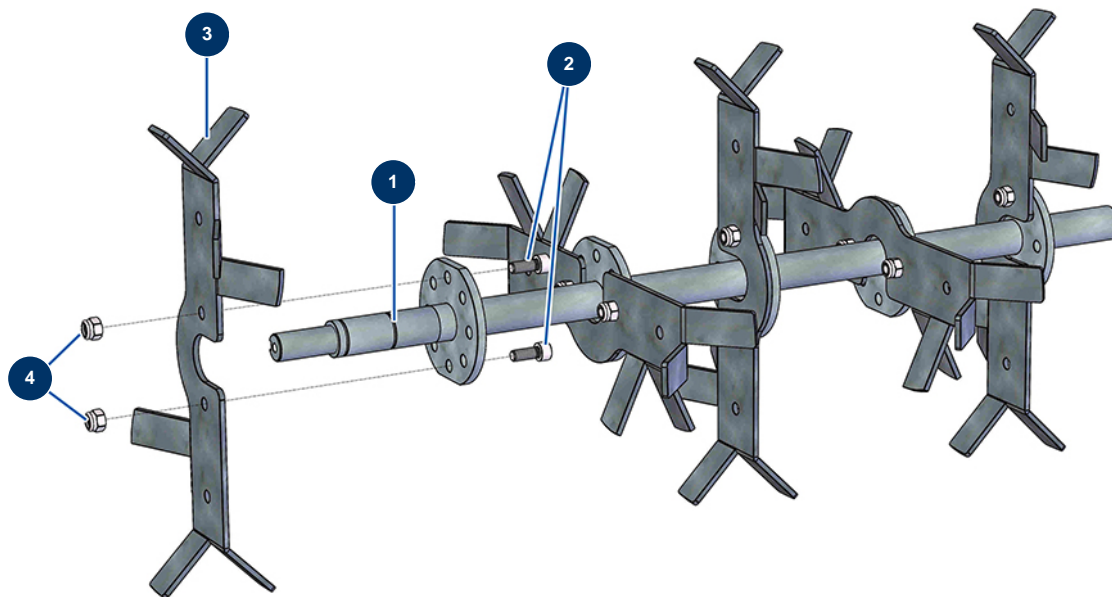

Blasmaschine TURBISOL 164/2 - Kardierwelle mit einfachen Schaufeln

Détails des pièces

Pos.	Référence	Désignation
1	C22864	5-Blatt-Kardenwelle nur TURBISOL 56 Evo2, 112 & 164
2	90157	Zylinderkopfschraube 6 x 16 - CP 60
3	C22865	Einzelkardierschaufel turbisol 56 Evo2
4	14217	Mutter M 6 Nylstop Inox