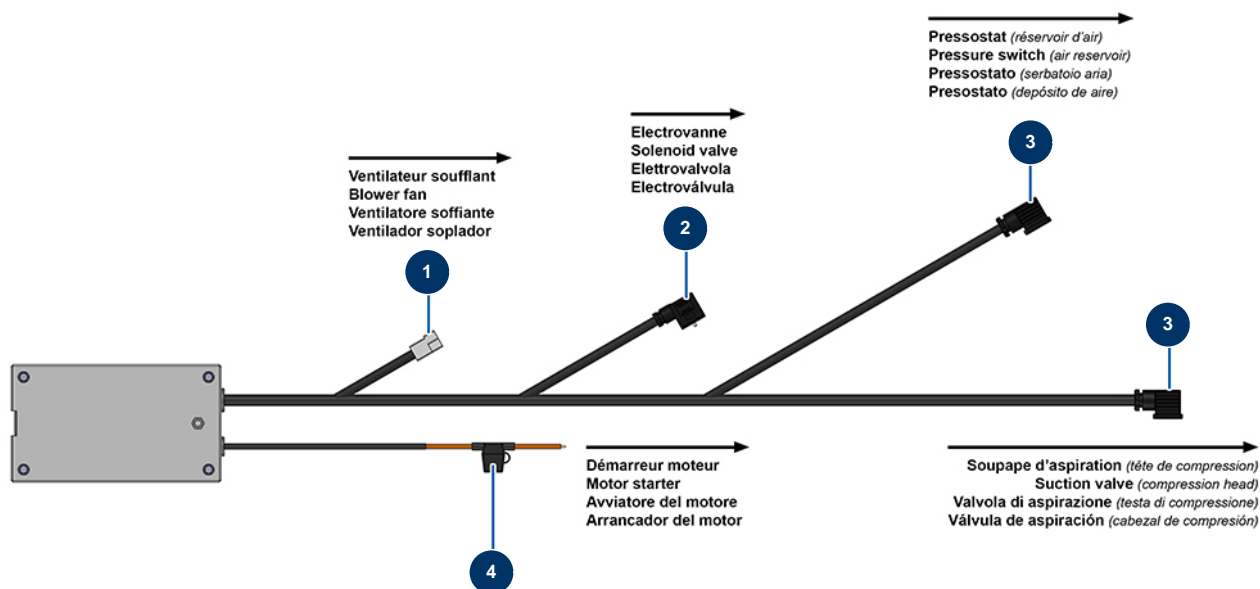

## EUROPRO 150 TH Honda compressor - Electrical harness

### Détails des pièces

Pos.	Référence	Désignation
1	14671	2-way connector - T female lug
2	12038	Solenoid valve connector 230 V
3	12891	MIXPRO 14 & C.P 60 pressure switch connector
3	12891	MIXPRO 14 & C.P 60 pressure switch connector
4	80685	Jumper fuse holder with wires