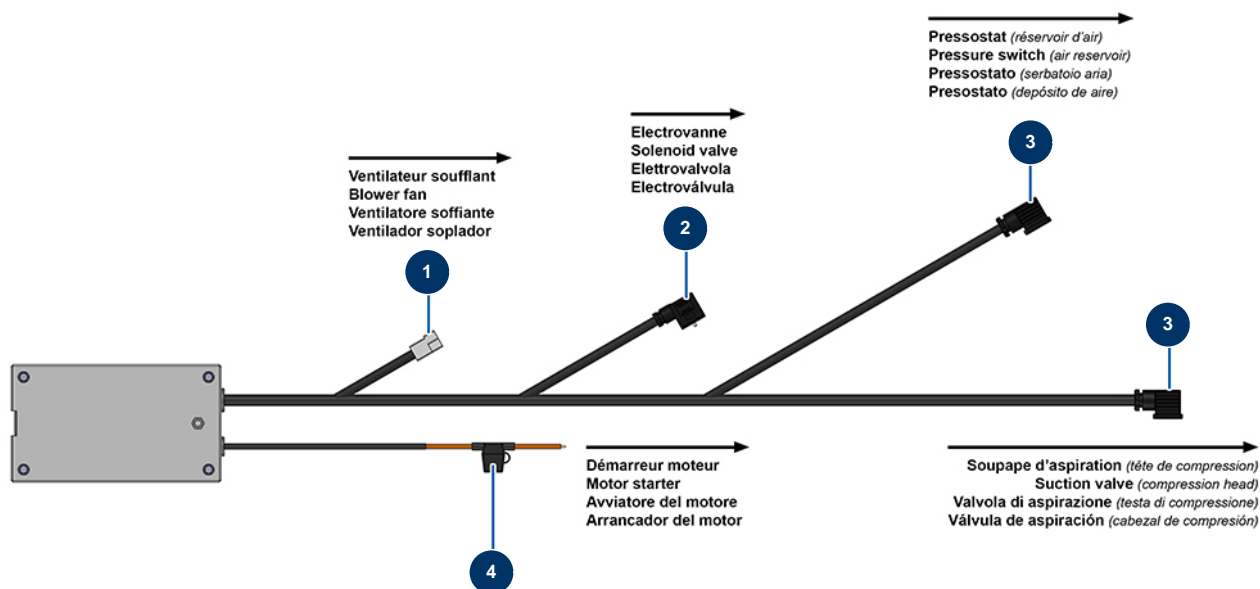

Kompressor EUROPRO 150 TH Honda - Elektrisches Bündel

Détails des pièces

Pos.	Référence	Désignation
1	14671	2-Wege-Anschluss - weiblicher T-Kabelschuh
2	12038	Anschluss Elektroventil 12/230V
3	12891	Druckregleranschluss MIXPRO 14 & CP 60
3	12891	Druckregleranschluss MIXPRO 14 & CP 60
4	80685	Überbrückungssicherungshalter mit Drähten