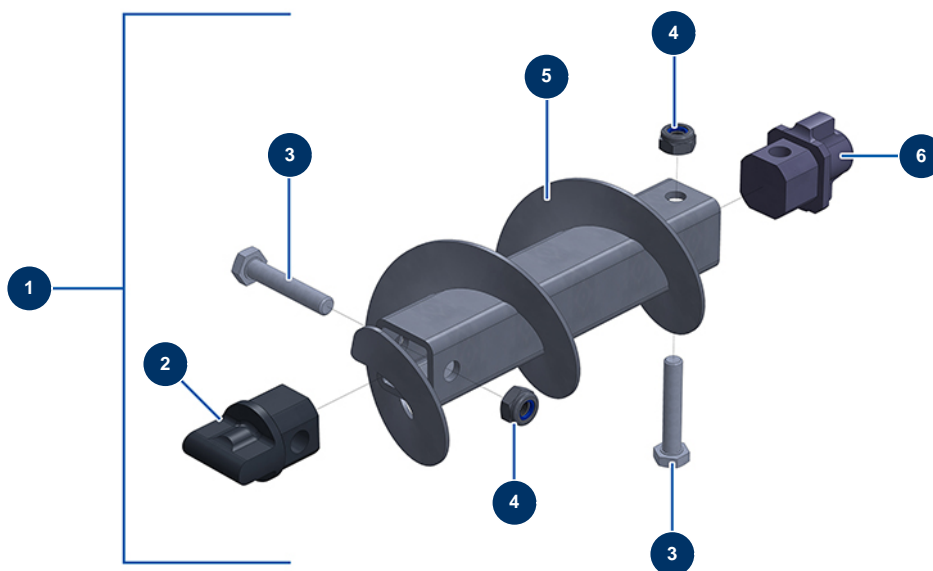

## JETPRO 160 reinforced connecting rod - General view

### Détails des pièces

Pos.	Référence	Désignation
1	14869	JETPRO 160 reinforced connecting rod
2	M10785	2
3	13587	THEF M10 x 55 screw
3	13587	THEF M10 x 55 screw
4	13981	M 10 nylstop inox nut
4	13981	M 10 nylstop inox nut
5	C21474	Strengthened connecting rod for JETPRO, JETBAG 160
6	M10489	JETPRO 120-160 motor side ball joint