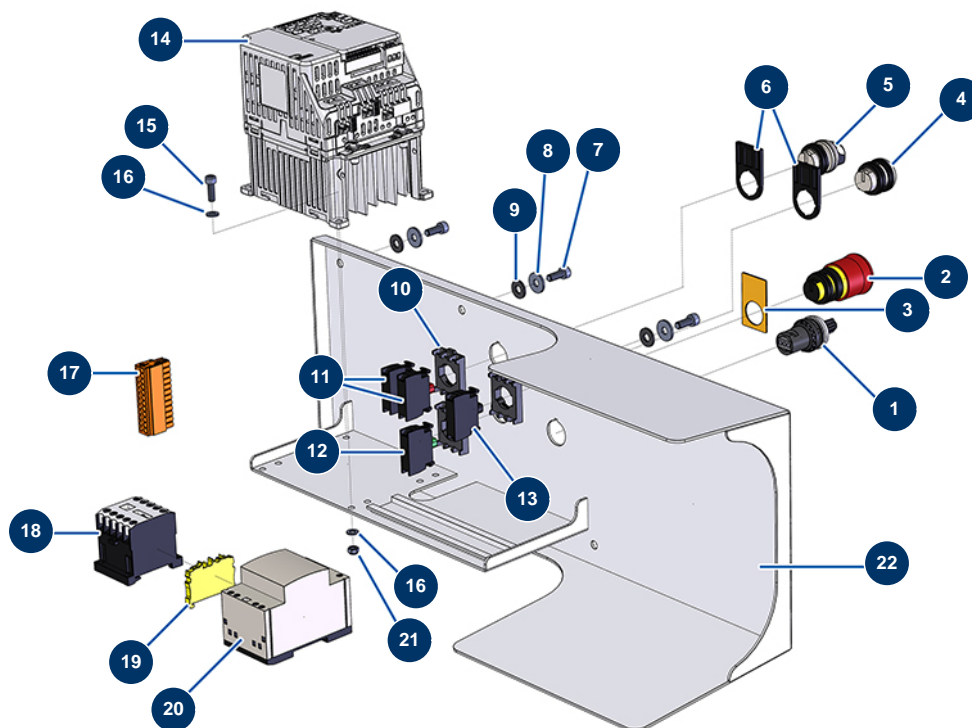

MIXPRO 80 CLASSIC sequential Mixer - Electrical box

Détails des pièces

Pos.	Référence	Désignation
1	80645	Spraying machine complete potentiometer from MARCH 2003
2	90727	Hook emergency stop button - CP 60
3	90016	Square EMERGENCY STOP label
4	90729	Transparent indicator button
5	90731	3-position button
6	30362	Label holder
7	90157	M6 x 16 cylindrical head screw - CP 60
8	30292	ø 8 inox large washer
9	10067	7 x 16 rubber washer
10	30036	3-contact U-bolt
11	30356	Red single open contact
12	30028	Green single closed contact
13	30058	220 Volt neon bulb

Pos.	Référence	Désignation
14	11781	Inverter 230 V - 0,75 KW
15	90160	5 x 16 cylindrical head screw
16	10142	ø 25 inox narrow washer
16	10142	ø 25 inox narrow washer
17	11771	12 pins male connector
18	11918	Coil contactor 24 Volt AC
19	30038	Yellow and green conductive block 6 mm ²
20	12532	230V/24V transformer AC
21	11880	M 5 nylstop nut
22	C21313	22