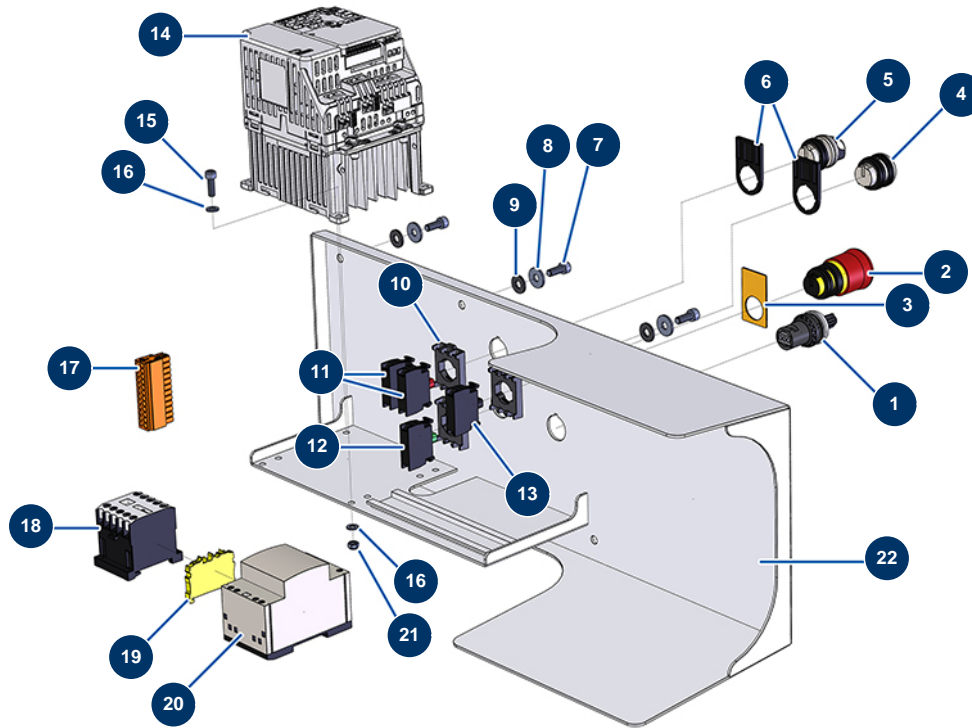

Sequenzieller Mischer MIXPRO 80 CLASSIC - Elektrischer Schaltkasten

Détails des pièces

Pos.	Référence	Désignation
1	80645	Vollständiges Potentiometer der Projektionsmaschine ab März 2003
2	90727	Notaus-Taste zum Einhängen - CP 60
3	90016	Quadratisches Etikett NOTAUS
4	90729	Transparente Anzeigerknopf
5	90731	3-Positionen-Knopf
6	30362	Etikettenleiste
7	90157	Zylinderkopfschraube 6 x 16 - CP 60
8	30292	Große Unterlegscheibe ø 8 Edelstahl
9	10067	Unterlegscheibe Gummi 7 x 16
10	30036	3-Kontakt-Bügel
11	30356	Kontakt offen nur rot
12	30028	Kontakt geschlossen nur grün
13	30058	LED-Lampe 220 VAC weiß

Pos.	Référence	Désignation
14	11781	Geschwindigkeitsregler 230 V - 0,75 KW
15	90160	Zylinderkopfschraube 5 x 16
16	10142	Schmale Unterlegscheibe ø 25 Edelstahl
16	10142	Schmale Unterlegscheibe ø 25 Edelstahl
17	11771	Anschluss 12-polig männlich
18	11918	Spulenschütz 24 Volt AC
19	30038	Gelber und grüner Leiterblock 6 mm ²
20	12532	Transformator 230V/24V AC
21	11880	Mutter M 5 Nylstop
22	C21313	22