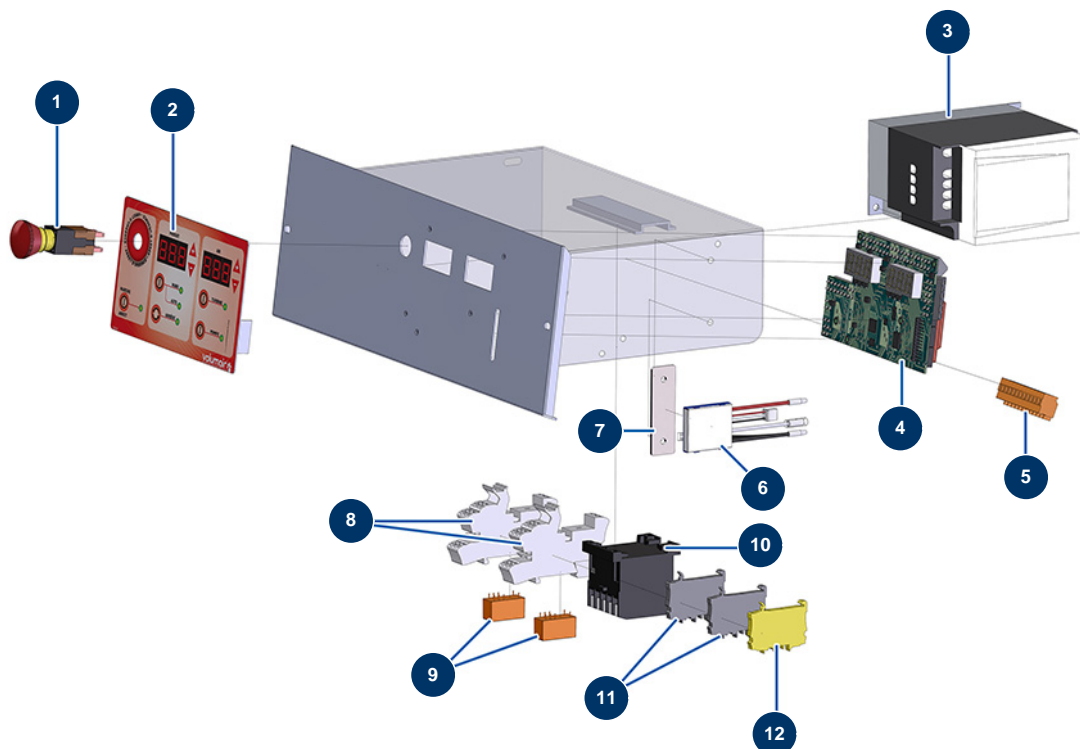

Systeme de projection HVLP POLYMAIR 6 - Coffret électrique

Détails des pièces

Pos.	Référence	Désignation
1	13015	Bouton ARRET URGENCE accrochage complet ø 16
2	13010	Face avant à membrane POLYMAIR
3	11781	Variateur vitesse 230 V - 0,75 KW
4	30674	Carte électronique POLYMAIR 4 & 6
5	11772	Connecteur femelle 12 broches
6	BE15644	Carte électronique 230V malaxeur MAXPRO 1600 (à câbler)
7	C20513	Patte de maintien composant électrique TURBISOL 112
8	12751	Embase relais miniature embrochable
9	12752	Relais miniature embrochable 24VAC - 1RT
10	11918	Contacteur bobine 24 Volt AC
11	80467	Bloc conducteur gris 4 mm ²
12	30038	Bloc conducteur jaune et vert 4 mm ²