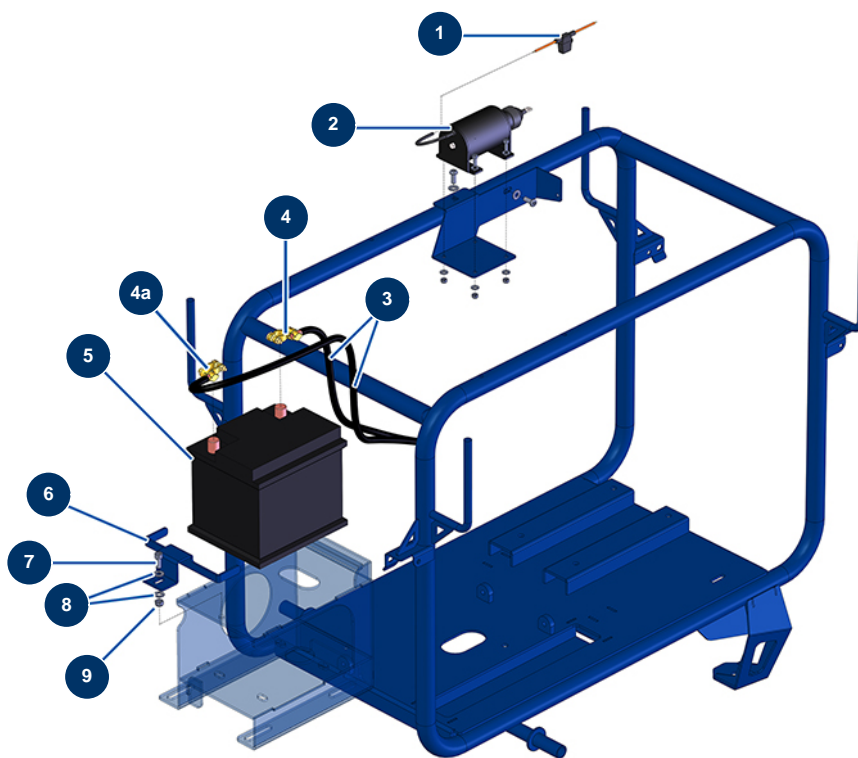

Nettoyeur EUROROLAV 22-500 TH 35 cv VANGUARD - Electricité

Détails des pièces

Pos.	Référence	Désignation
1	80685	Porte fusible cavalier avec fils
2	80250	Accélérateur automatique électrique
3	80234	Câble batterie 25 mm ² au mètre
4	80230	Cosse batterie laiton +
4a	80231	Cosse batterie laiton -
5	80188	Batterie CP 60
6	C21960	6
7	80470	Vis tête cylindrique 8 x 20
8	80260	Rondelle moyenne ø 8 inox
9	13980	Ecrou M 8 nylstop inox