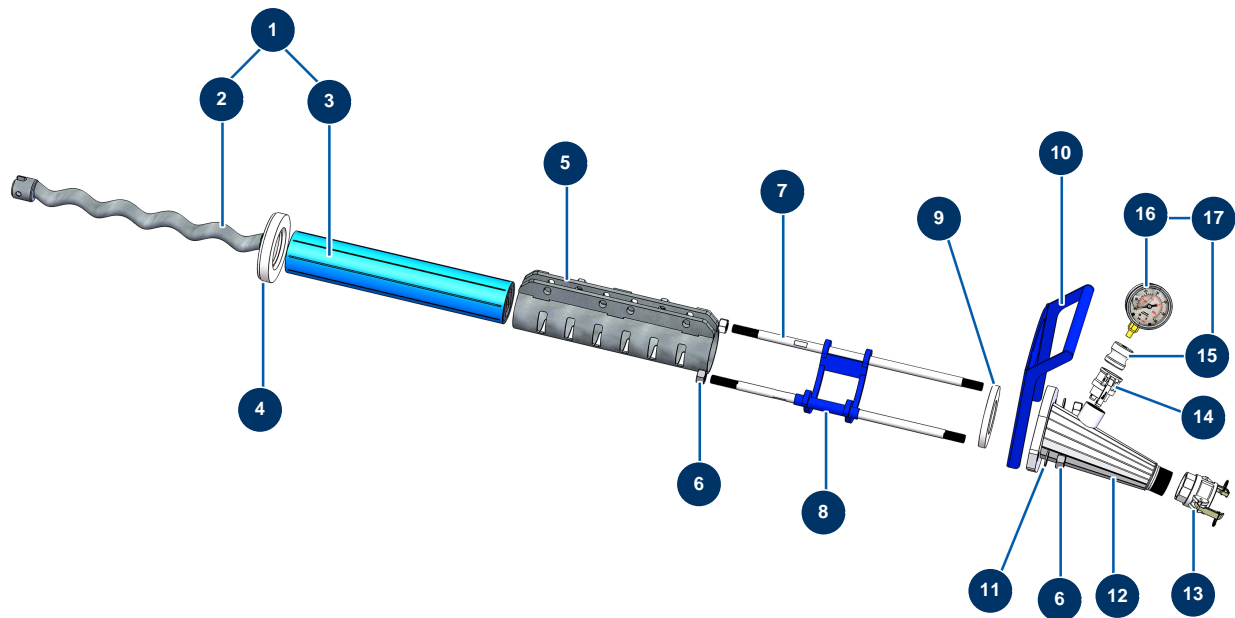

COMPACT-PRO 55 Tri spraying machine - Pump

Détails des pièces

Pos.	Référence	Désignation
1	30905	EUROPRO MAP 11 JUMBO pump rotor/stator kit
2	MI7009008800	EUROPRO JUMBO pump rotor
3	MI3F00503800	EUROPRO JUMBO SX 8 slits pump stator
4	20156	
5	C20766	MAP10 clamping jacket - CP60 V17
6	12473	M 20 nut
6	12473	M 20 nut
7	M10281	595 mm fastening tie rod for CP 60
8	C22375	8
9	20157	
10	C22880	10
11	10141	∅ 20 inox narrow washer
12	C22884	

Pos.	Référence	Désignation
13	12364	2" camlock steel coupling, inner threaded 2" - CP 60
14	20070	1"1/4 camlock steel coupling, outer threaded 1"1/4
15	20062	X-PRO machine manometer adapter
16	20154	Oil radial manometer 1/2" conical 100 mm - 0 to 60 bar
17	20173	