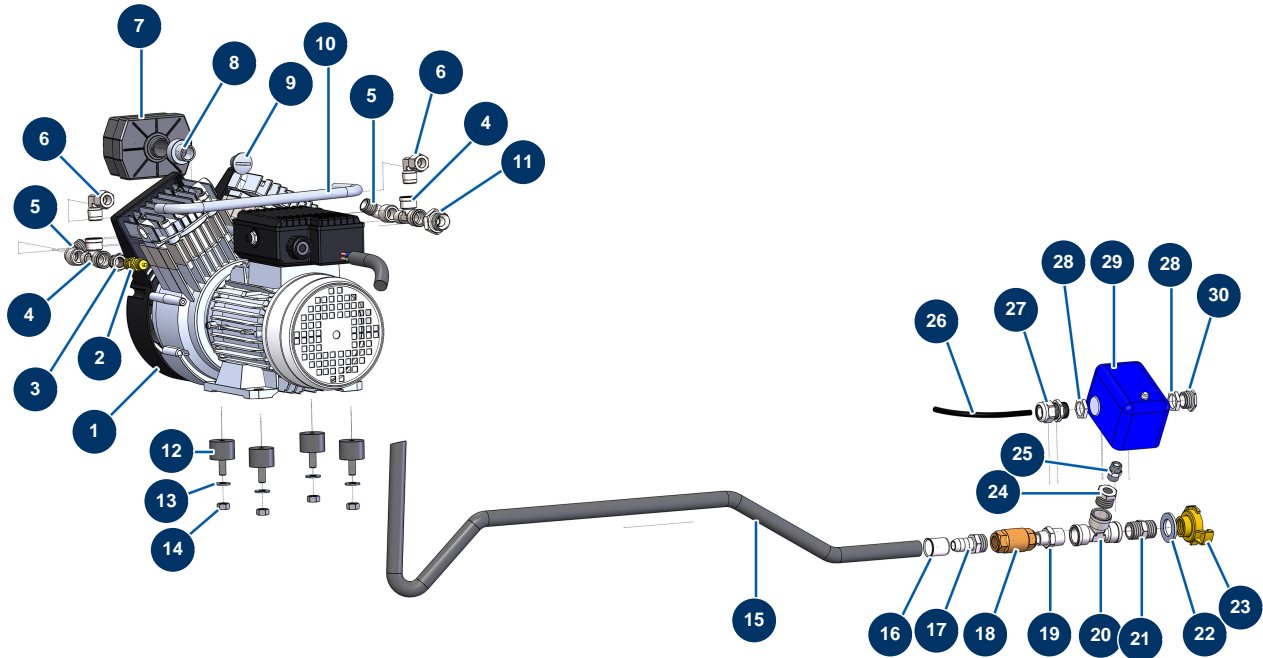

## Beschichtungsmaschine COMPACT-PRO 55 Tri - Kompressor-Kit

### Détails des pièces

Pos.	Référence	Désignation
1	14143	Zweizylinder-Kompressionskopf Oilless - 400V/50Hz dreiphasig
2	MI3G01300304	Sicherheitsventil 1/4" 3 bar
3	90242	Niederdruckreduktion 3/8" MännlichC x 1/4" WeiblichD
4	12530	Niederdruck T-Stück M3/8" x F3/8" x F3/8"
4	12530	Niederdruck T-Stück M3/8" x F3/8" x F3/8"
5	30120	Niederdruckbogen 90° 3/8" Männlich C x 3/8" Weiblich D
5	30120	Niederdruckbogen 90° 3/8" Männlich C x 3/8" Weiblich D
6	13696	Niederdruckbogen Spitzbogen M3/8" x 12/10"
6	13696	Niederdruckbogen Spitzbogen M3/8" x 12/10"
7	80052	Komplettlufffilter EUROPRO 36
8	M10529	Luftfilterbefestigungshülse
9	M10528	Adapter, mit Gewinde 3/8"G
10	C23010	10

Pos.	Référence	Désignation
11	90872	Hochdrucknippel 1/2" Männlich D x 3/8" Männlich D
12	30151	Silentblock ø 30 x 22 M-W8
13	80260	Mittlere Unterlegscheibe ø 8 Edelstahl
14	13980	Mutter M 8 Nylstop Inox
15	10229	Geflechtschlauch, verzinkt ø 12
16	10210	Mantelblech MAS 19
17	10225	Nippel 3/8" MC geriffelt ø 12
18	MI3G01300401	Rückschlagklappe 3/8"
19	80339	Niederdrucknippel 3/8" Männlich C x 1/2" Männlich C
20	12105	Niederdruck T-Stück F1/2" x F1/2" x F1/2"
21	30369	Niederdrucknippel 1/2" Männlich C x 1/2" Männlich C
22	10141	Schmale Unterlegscheibe ø 20 Edelstahl
23	13577	Geka-Anschluss mit Innengewinde 1/2"
24	30119	Niederdruckreduktion 1/2" MännlichC x 1/4" WeiblichD
25	90844	Niederdrucknippel 1/4" Männlich D x 1/4" Männlich D
26	11972	Stromkabel H05VV5F 3G0.75 grau pro Meter
27	11622	Stopfbuchse Kunststoff grau M 20
28	20051	Stopfbuchsenmutter Kunststoff grau M 20
28	20051	Stopfbuchsenmutter Kunststoff grau M 20
29	20197	Druckschalter Luft NC männlich 1/4
30	80443	Elektrischer Verschluss von IM 20