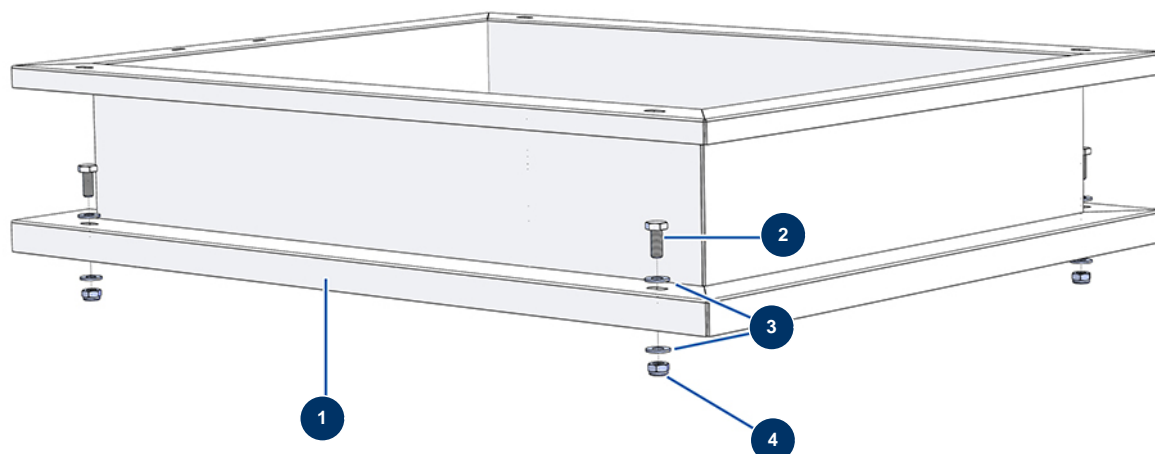

## COMPACT-PRO 100 Tri liquid floor screed machine - Tank extension

### Détails des pièces

Pos.	Référence	Désignation
1	C22871	1
2	30257	THEF 10 x 25 screw
3	80261	ø 10 inox medium washer
4	13981	M 10 nylstop inox nut