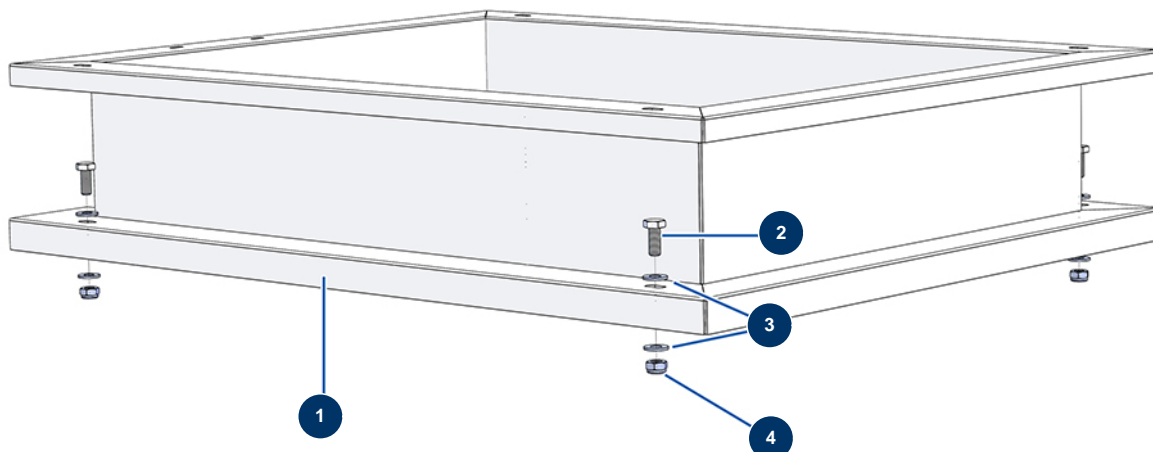

Fließstrichmaschine COMPACT-PRO 100 Tri - Tankaufsatz

Détails des pièces

Pos.	Référence	Désignation
1	C22871	1
2	30257	THEF-Schraube 10 x 25
3	80261	Mittlere Unterlegscheibe ø 10 Edelstahl
4	13981	Mutter M 10 Nylstop Inox