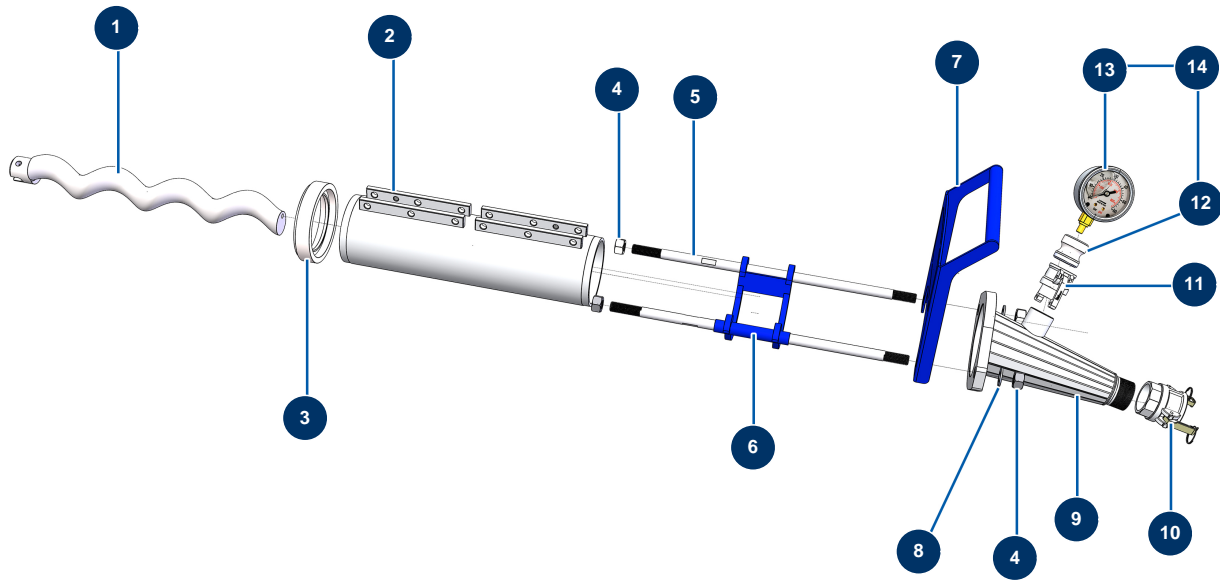

Fließstrichmaschine COMPACT-PRO 100 Tri - Pumpe

Détails des pièces

Pos.	Référence	Désignation
1	MI7009200000	Rotorpumpe MIXER 60R12
2	MI3F00508400	Statorpumpe MIXER 60R12 SX mit Drehschutz
3	20061	Stützscheibe Stator 60/12 Maschine X-PRO
4	12473	Mutter M 20
4	12473	Mutter M 20
5	M10281	Fixierbügel 600 mm EUROPRO CP 60
6	C22875	6
7	C22880	7
8	10141	Schmale Unterlegscheibe ø 20 Edelstahl
9	C22884	
10	12364	Nockenkupplung Stahl 2" Innengewinde 2" - CP 60
11	20070	Nockenkupplung Stahl 1"1/4 Außengewinde 1"1/4
12	20062	Adapter Manometer Maschine X-PRO

Pos.	Référence	Désignation
13	20154	Radialmanometer 1/2" konisch Öl 100 mm - 0 bis 60 bar
14	20173	Manometer-Kit Druckaufnahme X-PRO